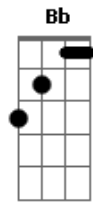

© ukulele-chords.com