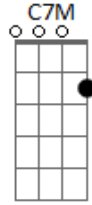

© ukulele-chords.com