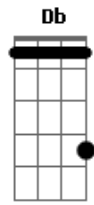

© ukulele-chords.com