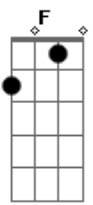

© ukulele-chords.com