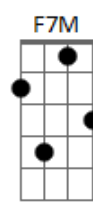

© ukulele-chords.com