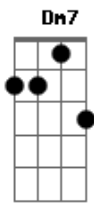

© ukulele-chords.com