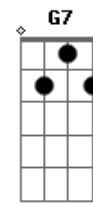

© ukulele-chords.com