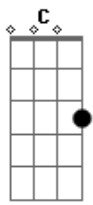

# Ludmilla - 1% (part. Vitinho)

tom:

Db (forma dos acordes no tom de Bb )

Capostrate na 3ª casa

Intro: Em7 Eb7M  
Em7 Eb7M  
Em7 Eb7M  
Em7 Am7 Bm7

[Primeira Parte]

C7M  
A bateria tá quase acabando  
Bm7  
Mas vou usar esse 1% pra dizer

F7M  
Tudo nessa casa  
C7M G7M  
Parece que tem o seu DNA

Em7 Dm7 G7 C7M  
Cheguei a conclusão  
C Bm7 Em7  
Que eu sempre vou te amar

F7M  
Escreve no Waze  
Em7 Dm7 Em7  
Amor da vida e volta pro seu lar

Dm7 Em7 Am B7 C7M  
O nosso e\_dre\_\_\_\_\_dom  
Bm7 Em7  
Não quer mais me esquentar

F7M  
Tudo nessa casa  
C7M G7M  
Parece que tem o seu DNA

Am7 Bm7 C7M C  
Cheguei a conclusão  
C7M Bm7 Em7  
Que eu sempre vou te amar

F7M  
Escreve no Waze  
Em7 Dm7 Em7 Eb7M  
Amor da vida e volta pro seu lar

Em7 F7M  
E volta pro seu lar  
Em7 Eb7M  
E volta pro seu lar

[Final] Em7

© ukulele-chords.com

4

© ukulele-chords.com

© ukulele-chords.com