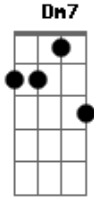

© ukulele-chords.com