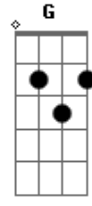

© ukulele-chords.com