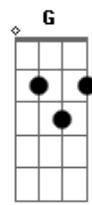

© ukulele-chords.com