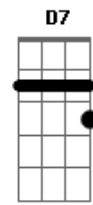

© ukulele-chords.com