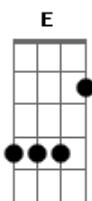

© ukulele-chords.com