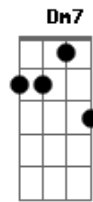

**C** **G** **Dm7** **F** **G**  
 OH, OH, OH !!!!! OH, OH, OH !!!!!

**F** **Em7** **Dm7**  
 EU SOU UM CAÇADOR DE DEUS

**Dm7** **Bb**  
 UM BUSCADOR DE DEUS

**Gm** **A7**  
 ADORADOR DE DEUS

**D** **C**  
 SEU FÔLEGO EM MIM, A SUA VIDA EM MIM

**F**  
 A SUA UNÇÃO EM MIM

**A7**  
 ME FAZEM ADORÁ-LO SEM PARAR