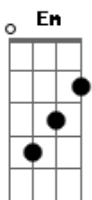

ABRAÇOU A FÉ SE FIRMOU EM DEUS E PROSEGIU
 Am G C Bb
 INDESISTIVEL INDESISTIVEL INDESISTIVEL

F G
 GUERREIRO ATÉ O FIM.

SOLO: D C G D A

D A D D A D Em D
 VOCÊ PODE VOCÊ VAI CONSEGUIR

VOCÊ NASCEU PRA ISSO
 D A G
 DEUS CRIOU VOCÊ UM VERDADEIRO CAMPEÃO

D A D D A D Em D
 VOCÊ PODE VOCÊ VAI CONSEGUIR
 Em D G
 É ASSIM QUE SE CONSTROI A NOSSA HISTÓRIA

Acordes

© ukulele-chords.com

© ukulele-chords.com

© ukulele-chords.com

© ukulele-chords.com

© ukulele-chords.com