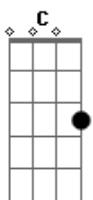

ABRAÇOU A FÉ SE FIRMOU EM DEUS E PROSEGIU
 Am G C Bb
 INDESISTIVEL INDESISTIVEL INDESISTIVEL

F G
 GUERREIRO ATÉ O FIM.

SOLO: D C G D A

D A D D A D Em D
 VOCÊ PODE VOCÊ VAI CONSEGUIR

VOCÊ NASCEU PRA ISSO
 D A G
 DEUS CRIOU VOCÊ UM VERDADEIRO CAMPEÃO

D A D D A D Em D
 VOCÊ PODE VOCÊ VAI CONSEGUIR
 Em D G
 É ASSIM QUE SE CONSTROI A NOSSA HISTÓRIA

Acordes

© ukulele-chords.com

© ukulele-chords.com

© ukulele-chords.com

© ukulele-chords.com

© ukulele-chords.com