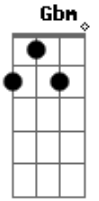

Bm D
Retoma de onde ouve uma derrota

A
Retoma o teu caminho

E
Retoma o teu lugar

Gbm E
A porta permanece ainda aberta

D A
Não fique esperando, pode entrar

Bm D
Na hora, o confronto dói, mais cura

A E
Aceite a correção, aceite o amor

D A
Aceite o perdão, aceite a graça

Bm A
Receba a correção, receba o amor

D A
Receba o perdão, receba a cura

Acordes

© ukulele-chords.com

© ukulele-chords.com

© ukulele-chords.com

© ukulele-chords.com