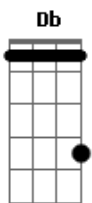

© ukulele-chords.com