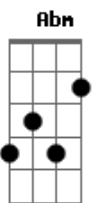

© ukulele-chords.com