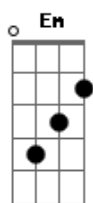

© ukulele-chords.com