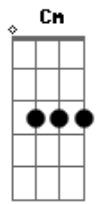

© ukulele-chords.com