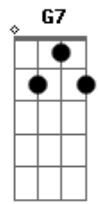

© ukulele-chords.com