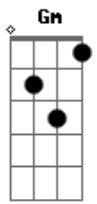

© ukulele-chords.com