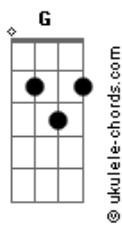

Lucy Alves - Disparada

tom: **Bb** (forma dos acordes no tom de **G**)
Capostraste na 3ª casa
Intro: **G D D Em D G**

C G C G
Prepare o seu coração pras coisas que eu vou contar
C G D Em
Eu venho lá do sertão, eu venho lá do sertão
B7 C Am D G G
Eu venho lá do sertão e posso não lhe agradar

C G C G
Aprendi a dizer não, ver a morte sem chorar
C G D Em
E a morte, o destino, tudo, a morte e o destino, tudo
B7 C Am D G
Estava fora do lugar, eu vivo pra consertar

G7 C A7 D
Na boiada já fui boi, mas um dia me montei

Acordes

B7 Em C G
Não por um motivo meu, ou de quem comigo houvesse
D Em B7 Em
Que qualquer querer tivesse, porém por necessidade
C G Am D G
Do dono de uma boiada cujo vaqueiro morreu
G7 C A7 D
Na boiada já fui boi, mas um dia me montei
B7 Em C G
Não por um motivo meu, ou de quem comigo houvesse
D Em B7 Em
Que qualquer querer tivesse, porém por necessidade
C G Am D G
Do dono de uma boiada cujo vaqueiro morreu
G Cadd9 G
Lererê... rerelelelele
Cadd9 G
Lererê... rereleleleleêê