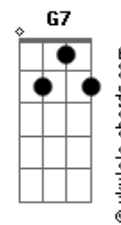

Lucy Alves - Disparada

tom: **Bb** (forma dos acordes no tom de **G**)
Capostraste na 3ª casa
Intro: **G D D Em D G**

C G C G
Prepare o seu coração pras coisas que eu vou contar
C G D Em
Eu venho lá do sertão, eu venho lá do sertão
B7 C Am D G G
Eu venho lá do sertão e posso não lhe agradar

C G C G
Aprendi a dizer não, ver a morte sem chorar
C G D Em
E a morte, o destino, tudo, a morte e o destino, tudo
B7 C Am D G
Estava fora do lugar, eu vivo pra consertar

G7 C A7 D
Na boiada já fui boi, mas um dia me montei

Acordes

B7 Em C G
Não por um motivo meu, ou de quem comigo houvesse
D Em B7 Em
Que qualquer querer tivesse, porém por necessidade
C G Am D G
Do dono de uma boiada cujo vaqueiro morreu
G7 C A7 D
Na boiada já fui boi, mas um dia me montei
B7 Em C G
Não por um motivo meu, ou de quem comigo houvesse
D Em B7 Em
Que qualquer querer tivesse, porém por necessidade
C G Am D G
Do dono de uma boiada cujo vaqueiro morreu
G Cadd9 G
Lererê... rerelelelele
Cadd9 G
Lererê... rereleleleleêê