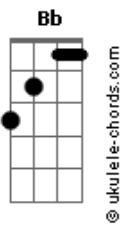

Lucy Alves - Disparada

tom: **Bb** (forma dos acordes no tom de **G**)
Capostraste na 3ª casa
Intro: **G D D Em D G**

C G C G
Prepare o seu coração pras coisas que eu vou contar
C G D Em
Eu venho lá do sertão, eu venho lá do sertão
B7 C Am D G G
Eu venho lá do sertão e posso não lhe agradar

C G C G
Aprendi a dizer não, ver a morte sem chorar
C G D Em
E a morte, o destino, tudo, a morte e o destino, tudo
B7 C Am D G
Estava fora do lugar, eu vivo pra consertar

G7 C A7 D
Na boiada já fui boi, mas um dia me montei

Acordes

B7 Em C G
Não por um motivo meu, ou de quem comigo houvesse
D Em B7 Em
Que qualquer querer tivesse, porém por necessidade
C G Am D G
Do dono de uma boiada cujo vaqueiro morreu
G7 C A7 D
Na boiada já fui boi, mas um dia me montei
B7 Em C G
Não por um motivo meu, ou de quem comigo houvesse
D Em B7 Em
Que qualquer querer tivesse, porém por necessidade
C G Am D G
Do dono de uma boiada cujo vaqueiro morreu
G Cadd9 G
Lererê... rerelelelele
Cadd9 G
Lererê... rereleleleleêê