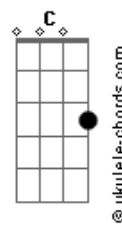

Lucy Alves - Disparada

tom: **Bb** (forma dos acordes no tom de **G**)
Capostraste na 3ª casa
Intro: **G D D Em D G**

C G C G
Prepare o seu coração pras coisas que eu vou contar
C G D Em
Eu venho lá do sertão, eu venho lá do sertão
B7 C Am D G G
Eu venho lá do sertão e posso não lhe agradar

C G C G
Aprendi a dizer não, ver a morte sem chorar
C G D Em
E a morte, o destino, tudo, a morte e o destino, tudo
B7 C Am D G
Estava fora do lugar, eu vivo pra consertar

G7 C A7 D
Na boiada já fui boi, mas um dia me montei

Acordes

B7 Em C G
Não por um motivo meu, ou de quem comigo houvesse
D Em B7 Em
Que qualquer querer tivesse, porém por necessidade
C G Am D G
Do dono de uma boiada cujo vaqueiro morreu
G7 C A7 D
Na boiada já fui boi, mas um dia me montei
B7 Em C G
Não por um motivo meu, ou de quem comigo houvesse
D Em B7 Em
Que qualquer querer tivesse, porém por necessidade
C G Am D G
Do dono de uma boiada cujo vaqueiro morreu
G Cadd9 G
Lererê... rerelelelele
Cadd9 G
Lererê... rereleleleleêê