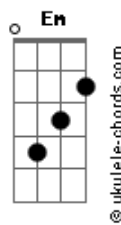

Lucy Alves - Disparada

tom: **Bb** (forma dos acordes no tom de **G**)
 Capostraste na 3ª casa
 Intro: **G D D Em D G**

C G C G
 Prepare o seu coração pras coisas que eu vou contar
C G D Em
 Eu venho lá do sertão, eu venho lá do sertão
B7 C Am D G G
 Eu venho lá do sertão e posso não lhe agradar

C G C G
 Aprendi a dizer não, ver a morte sem chorar
C G D Em
 E a morte, o destino, tudo, a morte e o destino, tudo
B7 C Am D G
 Estava fora do lugar, eu vivo pra consertar

G7 C A7 D
 Na boiada já fui boi, mas um dia me montei

Acordes

B7 Em C G
 Não por um motivo meu, ou de quem comigo houvesse
D Em B7 Em
 Que qualquer querer tivesse, porém por necessidade
C G Am D G
 Do dono de uma boiada cujo vaqueiro morreu
G7 C A7 D
 Na boiada já fui boi, mas um dia me montei
B7 Em C G
 Não por um motivo meu, ou de quem comigo houvesse
D Em B7 Em
 Que qualquer querer tivesse, porém por necessidade
C G Am D G
 Do dono de uma boiada cujo vaqueiro morreu
G Cadd9 G
 Lererê... rerelelelele
Cadd9 G
 Lererê... rereleleleleêê