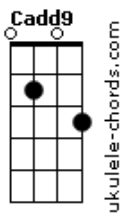

Lucy Alves - Disparada

tom: **Bb** (forma dos acordes no tom de **G**)
Capostraste na 3ª casa
Intro: **G D D Em D G**

C G C G
Prepare o seu coração pras coisas que eu vou contar
C G D Em
Eu venho lá do sertão, eu venho lá do sertão
B7 C Am D G G
Eu venho lá do sertão e posso não lhe agradar

C G C G
Aprendi a dizer não, ver a morte sem chorar
C G D Em
E a morte, o destino, tudo, a morte e o destino, tudo
B7 C Am D G
Estava fora do lugar, eu vivo pra consertar

G7 C A7 D
Na boiada já fui boi, mas um dia me montei

Acordes

B7 Em C G
Não por um motivo meu, ou de quem comigo houvesse
D Em B7 Em
Que qualquer querer tivesse, porém por necessidade
C G Am D G
Do dono de uma boiada cujo vaqueiro morreu
G7 C A7 D
Na boiada já fui boi, mas um dia me montei
B7 Em C G
Não por um motivo meu, ou de quem comigo houvesse
D Em B7 Em
Que qualquer querer tivesse, porém por necessidade
C G Am D G
Do dono de uma boiada cujo vaqueiro morreu
G Cadd9 G
Lererê... rerelelelele
Cadd9 G
Lererê... rereleleleleêê