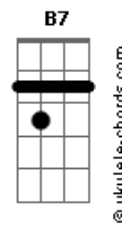

Lucy Alves - Disparada

tom: **Bb** (forma dos acordes no tom de **G**)
Capostraste na 3ª casa
Intro: **G D D Em D G**

C G C G
Prepare o seu coração pras coisas que eu vou contar
C G D Em
Eu venho lá do sertão, eu venho lá do sertão
B7 C Am D G G
Eu venho lá do sertão e posso não lhe agradar

C G C G
Aprendi a dizer não, ver a morte sem chorar
C G D Em
E a morte, o destino, tudo, a morte e o destino, tudo
B7 C Am D G
Estava fora do lugar, eu vivo pra consertar

G7 C A7 D
Na boiada já fui boi, mas um dia me montei

Acordes

B7 Em C G
Não por um motivo meu, ou de quem comigo houvesse
D Em B7 Em
Que qualquer querer tivesse, porém por necessidade
C G Am D G
Do dono de uma boiada cujo vaqueiro morreu
G7 C A7 D
Na boiada já fui boi, mas um dia me montei
B7 Em C G
Não por um motivo meu, ou de quem comigo houvesse
D Em B7 Em
Que qualquer querer tivesse, porém por necessidade
C G Am D G
Do dono de uma boiada cujo vaqueiro morreu
G Cadd9 G
Lererê... rerelelelele
Cadd9 G
Lererê... rereleleleleêê