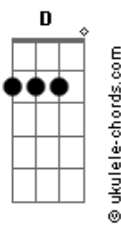

Lucy Alves - Disparada

tom: **Bb** (forma dos acordes no tom de **G**)
Capostraste na 3ª casa
Intro: **G D D Em D G**

C G C G
Prepare o seu coração pras coisas que eu vou contar
C G D Em
Eu venho lá do sertão, eu venho lá do sertão
B7 C Am D G G
Eu venho lá do sertão e posso não lhe agradar

C G C G
Aprendi a dizer não, ver a morte sem chorar
C G D Em
E a morte, o destino, tudo, a morte e o destino, tudo
B7 C Am D G
Estava fora do lugar, eu vivo pra consertar

G7 C A7 D
Na boiada já fui boi, mas um dia me montei

Acordes

B7 Em C G
Não por um motivo meu, ou de quem comigo houvesse
D Em B7 Em
Que qualquer querer tivesse, porém por necessidade
C G Am D G
Do dono de uma boiada cujo vaqueiro morreu
G7 C A7 D
Na boiada já fui boi, mas um dia me montei
B7 Em C G
Não por um motivo meu, ou de quem comigo houvesse
D Em B7 Em
Que qualquer querer tivesse, porém por necessidade
C G Am D G
Do dono de uma boiada cujo vaqueiro morreu
G Cadd9 G
Lererê... rerelelelele
Cadd9 G
Lererê... rereleleleleêê