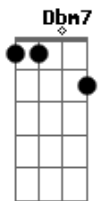

A Dbm7
Lambe meu saquinho, suga mais com carinho
D E7
Fudeu, quero te comer
A Dbm7
Te meto o caralho, xota fedendo a alho
D E7
Fudeu, quero te comer
D E7
Tô louco pra te arrombar
F Gbm7
Tô louco com meu pau na mão
B7
Tua bunda eu amasso, tua xota eu arregação
E7
Depois tu paga um babão

[Refrão]

Gbm7 Dbm7
Eu tô chei' de vontade de fuder
D A

Meu pirocão é meu melhor amigo

(Db7)

Gbm7 Dbm7
Eu te dou leite até emagrecer
D E7
E te deixo aberta com o cu fudido
Fudeu, fudeu

[Segunda Parte]

A Dbm7
Meto na buceta, meu pau tipo gaveta
D E7
Fudeu, quero te comer
A Dbm7
Na boca vai gala, porra na tua cara
D E7
Fudeu, quero te comer
D E7
Eu vou comer o teu cuzin'
F Gbm7
Tu pode até cagar em mim
B7
O meu pau tá delirante, veiudo, até pulsante
E7
Joga essa raba em mim

[Refrão]

Gbm7 Dbm7
Eu tô chei' de vontade de fuder
D A
Meu pirocão é meu melhor amigo
(Db7)

Gbm7 Dbm7
Eu te dou leite até emagrecer
D E7
E te deixo aberta com o cu fudido
Fudeu, Fudeu

Acordes

© ukulele-chords.com