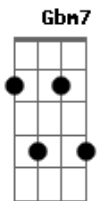

© ukulele-chords.com