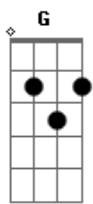

Luckhaos - Engole Minha Gala (A Música Mais Romântica de Todos Os Tempos)

G tom:

[Primeira Parte]

A Dbm7
Engole minha gala, chupo a sua raba
D E7
Fudeu, quero te comer
A Dbm7
Chupa minhas bola, soco na tua roda
D E7
Fudeu, quero te comer
D E7
Eu vou comer o teu cuzin'
F Gbm7
Tu pode até cagar em mim
B7
O meu pau tá delirante, veiudo, até pulsante
E7
Joga essa raba em mim

A Dbm7
Lambe meu saquinho, suga mais com carinho
D E7
Fudeu, quero te comer
A Dbm7
Te meto o caralho, xota fedendo a alho
D E7
Fudeu, quero te comer
D E7
Tô louco pra te arrombar
F Gbm7
Tô louco com meu pau na mão
B7
Tua bunda eu amasso, tua xota eu arregação
E7
Depois tu paga um babão

[Refrão]

Gbm7 Dbm7
Eu tô chei' de vontade de fuder

D A
Meu pirocão é meu melhor amigo
Db7

Gbm7 Dbm7
Eu te dou leite até emagrecer
D E7
E te deixo aberta com o cu fudido
Fudeu, fudeu

[Segunda Parte]

A Dbm7
Meto na buceta, meu pau tipo gaveta
D E7
Fudeu, quero te comer
A Dbm7
Na boca vai gala, porra na tua cara
D E7
Fudeu, quero te comer
D E7
Eu vou comer o teu cuzin'
F Gbm7
Tu pode até cagar em mim
B7
O meu pau tá delirante, veiudo, até pulsante
E7
Joga essa raba em mim

[Refrão]

Gbm7 Dbm7
Eu tô chei' de vontade de fuder
D A
Meu pirocão é meu melhor amigo
Db7
Gbm7 Dbm7
Eu te dou leite até emagrecer
D E7
E te deixo aberta com o cu fudido
Fudeu, fudeu

Acordes

© ukulele-chords.com