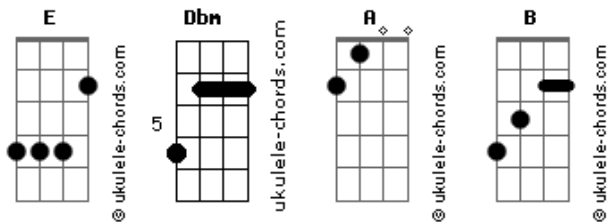

Lúcio Neves - Chama

Tom: E

Dbm
 Chama Chama Chama
Dbm
 Chama na balada, ver a mulherada
 Bebendo e dançando, chamando na pegada
 Chama Chama
Dbm
 Chama na bebida e depois no outro dia
 Mete um atestado, Chama na mentira

Chama Chama
A
 Hoje topo tudo o que vier pra mim é pouco
E
 Nem é uma da manhã e já tá todo mundo louco
B
 Gosto assim, quero assim, desce uma pra mim
A
 Hoje topo tudo o que vier pra mim é pouco
E
 Nem é uma da manhã e já tá todo mundo louco
B
 Gosto assim, quero assim, desce uma pra mim

Dbm
 Chama na viola, moda sertaneja
 Festa lá na roça, Chama na cerveja

Chama Chama
Dbm
 Chama no Virot, tequila e Ciroc
 Amigo eu to ruim, então Chama no Engov
 Chama Chama

A

Acordes

Hoje topo tudo o que vier pra mim é pouco
E
 Nem é uma da manhã e já tá todo mundo louco
B
 Gosto assim, quero assim, desce uma pra mim
A
 Hoje topo tudo o que vier pra mim é pouco
E
 Nem é uma da manhã e já tá todo mundo louco
B **A** **E** **B** **A** **E** **B**
 Gosto assim, quero assim, desce uma pra mim