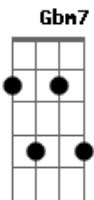

Lucinha Santos - Submisso

Tom: A
Intro: A ? D ? Gbm7 ? E ? D

A D
Submisso Senhor Jesus
A Gbm7 E
Submisso a Ti quero sempre estar
D E A Gbm7
Ouvir Teu chamado, cumprir Tua missão
Bm7 E
Meu Senhor, meu Salvador.

A D
Submisso Senhor Jesus
A Gbm7 E
Submisso a Ti quero sempre estar
D E A Gbm7
Ouvir Teu chamado, cumprir Tua missão
Bm7 E

Meu Senhor, meu Salvador.

D E A Gbm7
Minha vida ofertar e aos cativos vou testemunhar
D Bm7 E
O amor que somente há em Ti
D E Dbm7
Gbm7
Quero ser flor do teu jardim e o bom perfume exalar
Bm7 E A
Faz-me Deus submisso a Ti.
D ? E ? Dbm7 ? Gbm7 ? Bm7 ? E

D E A Gbm7
Minha vida ofertar e aos cativos vou testemunhar
D Bm7 E
O amor que somente há em Ti

Acordes

© ukulele-chords.com

© ukulele-chords.com

© ukulele-chords.com

© ukulele-chords.com

© ukulele-chords.com