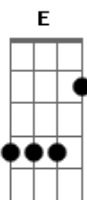

Luciano Moreira - Portais Eternos

tom:

Intro: Dbm B E B A

Dbm B E
Cobre - se de luz
B Dbm
Se veste de majestade

A E
Sua Glória enche toda Terra

Dbm B E
Um caminho construiu

B Dbm
Pois Seu corpo se rasgou

A E
Sua Glória enche toda Terra

Dbm B E
Os portais se abrirão

B Dbm
Quando ouvir minha canção

A E
Maranata, vem Jesus!

Dbm B A
O Espírito e a Noiva dizem: Vem, vem!

Dbm B A
O Espírito e a Noiva dizem: Vem, vem, vem!

E
Oh Portais eternos abram agora

B Dbm A E
Para que entre o rei da Glória Jesus, seu nome é Jesus

Oh Portais eternos abram agora

B Dbm A E
Para que entre o rei da Glória Jesus, seu nome é Jesus

Dbm B A
O Espírito e a Noiva dizem: Vem, vem!

Dbm B A
O Espírito e a Noiva dizem: Vem, vem, vem!

Acordes

© ukulele-chords.com