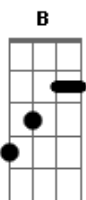

B Dbm A E
Para que entre o rei da Glória Jesus, seu nome é Jesus

Oh Portais eternos abram agora

B Dbm A E
Para que entre o rei da Glória Jesus, seu nome é Jesus

Dbm B A
O Espírito e a Noiva dizem: Vem, vem!

Dbm B A
O Espírito e a Noiva dizem: Vem, vem, vem!

Acordes

© ukulele-chords.com

© ukulele-chords.com

© ukulele-chords.com

© ukulele-chords.com

© ukulele-chords.com

© ukulele-chords.com

E
Oh Portais eternos abram agora
B Dbm A E D
Para que entre o rei da Glória Jesus, seu nome é Jesus

E
Oh Portais eternos abram agora
B Dbm A E
Para que entre o rei da Glória Jesus, seu nome é Jesus

(Dbm B E A B)
(Dbm B E)
(A B Dbm B)