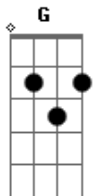

Luciano Maya - Seu Coração Blefou

tom:

Intro: Am Em G D
Am Em G D

Am Em
O seu áudio é muito grande

G D
Pra quem disse que já tinha superado

Am Em
Quase não acreditei

G D
Achei que você tinha

D
Até me bloqueado

Am Em G
É a saudade bateu e você percebeu

D
Que ama o seu passado

Am Em
Essa é a lei do retorno

G D
Sofrimento em dobro

Acordes

© ukulele-chords.com

© ukulele-chords.com

© ukulele-chords.com

© ukulele-chords.com

E sem advogado

Am
Tá vendo aí amor
G D

Am Em
Seu coração blefou

G D
Ele até tentou

Am Em
Mas não me superou

G D
Tá vendo aí amor

Am Em
Seu coração blefou