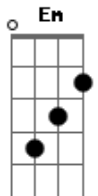

Luciano Maya - Seu Coração Blefou

tom:

Intro: Am Em G D
Am Em G D

Am Em
O seu áudio é muito grande

G D
Pra quem disse que já tinha superado

Am Em
Quase não acreditei

G D
Achei que você tinha

D
Até me bloqueado

Am Em G
É a saudade bateu e você percebeu

D
Que ama o seu passado

Am Em
Essa é a lei do retorno

G D
Sofrimento em dobro

Acordes

© ukulele-chords.com

© ukulele-chords.com

© ukulele-chords.com

© ukulele-chords.com

E sem advogado

Am
Tá vendo aí amor
G D

Am Em
Seu coração blefou

G D
Ele até tentou

Am Em
Mas não me superou

G D
Tá vendo aí amor

Am Em
Seu coração blefou