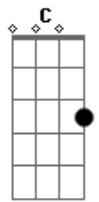

Luciano Maya - Senta No Colo do Papaizin

tom: Gbm (forma dos acordes no tom de Em)
 Capotraste na 2ª casa

Intro: Em C D
 Em C D

Eu era feio
 Andava de busão, de pezão
 Elas não dava moral pra mim
 Agora fiquei rico
 Bato de MASSERAT
 Cartão black ouro card
 Elas só querem o papaizin

O sistema mudou
 Se ouvir o paredão já quer sentar
 O sistema mudou
 Se ouvir o paredão já quer sentar
 Quer sentar, quer sentar

Acordes

© ukulele-chords.com

© ukulele-chords.com

© ukulele-chords.com

© ukulele-chords.com