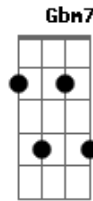

© ukulele-chords.com