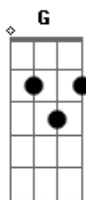

Luciana Pires - Naquela Noite

tom:

Intro: Am Dm G C C

Am Dm G C C
 Foi naquela noite que eu te encontrei
 Am Dm G C C
 Foi entre mil drinks que eu então desabei
 Am Dm G C C
 Fui despreparada sem avisar e sem insistir
 Am Dm G C C
 Fui desavisada...eu te olhei e então eu despi

[Final] Dm G C C
 Am Dm G C
 C Am Dm
 G C C

Acordes

© ukulele-chords.com

© ukulele-chords.com

© ukulele-chords.com

© ukulele-chords.com

© ukulele-chords.com