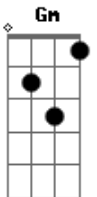

Quantas vezes voltamos da rua pro lar? **Gm** **Dm** **F7M**
 E o oi era um aceno e aperto de mãos **D7** **Gm7**
 Hoje, beijos e abraços estão longe da gente **C7** **F7M**
 Esse mundo foi feito pra ser diferente **Em7** **A7**
 A vida pedindo socorro

Vai lá, dê um beijo em quem te faz feliz e chora **D7M** **B7** **Em7** **A7**
 Vai lá, dê um abraço em quem te faz sorrir, não demora **D7M** **B7**
 Vai lá, porque o tempo ruim só ficou na memória **Em7** **A7** **D7M** **B7**
 O tempo de amar é agora **Em7** **A7** **G** **Gm** **D** **B7**
 O tempo de amar é agora **Em7** **A7** **D**
 O tempo de amar é agora

Acordes **Gm7** **C7** **F7M**

© ukulele-chords.com

© ukulele-chords.com

© ukulele-chords.com

© ukulele-chords.com

© ukulele-chords.com

© ukulele-chords.com

© ukulele-chords.com