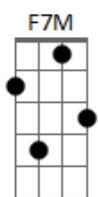

Luciana Mello - Tempo de Amar

D tom:

Há quanto tempo a gente não tem tanto tempo? **Gm** **Dm**
Faz tempo, mas foi o bastante pra desaprender **F7M**
Foi preciso passar por um tipo de praga **Gm7**
Pra lembrar do amor que está dentro de casa **C7** **F7M**
Em7 **A7**
Família, amigos, cachorros

Quantas vezes voltamos da rua pro lar? **Gm** **Dm** **F7M**
E o oi era um aceno e aperto de mãos **D7** **Gm7**
Hoje, beijos e abraços estão longe da gente **C7** **F7M**
Esse mundo foi feito pra ser diferente **Em7** **A7**
A vida pedindo socorro

Mas vai passar... tenho fé que a dor só dura um momento **Dm** **Gm7**
Essa crise mudou todo mundo por dentro **Em7** **A7** **Em7** **A7**
Mas quando a paz voltar, eu vou poder gritar

Vai lá, dê um beijo em quem te faz feliz e chora **D7M** **B7** **Em7** **A7**
Vai lá, dê um abraço em quem te faz sorrir, não demora **D7M** **B7**
Vai lá, porque o tempo ruim só ficou na memória **Em7** **A7** **D7M** **A7**
O tempo de amar é agora

Vai lá, dê um beijo em quem te faz feliz e chora **D7M** **B7** **Em7** **A7**
Vai lá, dê um abraço em quem te faz sorrir, não demora **D7M** **B7**
Vai lá, porque o tempo ruim só ficou na memória **Em7** **A7** **D7M** **B7**
O tempo de amar é agora **Em7** **A7** **G** **Gm** **D** **B7**
O tempo de amar é agora **Em7** **A7** **D**
O tempo de amar é agora

Acordes **Gm7** **C7** **F7M**

© ukulele-chords.com