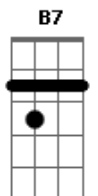

© ukulele-chords.com