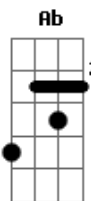

Luciana Mello - Só vale com você

Tom: **Ab**

(Lupa Mabuse)

Intro: **Eb7**, **Gbm**, **C#**, **Bbm**

(**Eb7**, **Gbm**, **C#**, **Bbm**) (Duas Vezes)

Com você eu vejo o dia nascendo
Tudo, tudo mesmo a esperar por nós
Vá dizer que não sabe o que eu digo
Por que ainda é criança no amor

(**Eb7**, **Gbm**, **C#**, **Bbm**)

Com você eu sinto a vida lá fora
E corro pra janela pra te ver passar
Nossa vida está um romance

Um filme de cinema com final feliz

(**Eb7**, **Gbm**, **C#**, **Bbm**)

E tudo pode terminar assim
Como num sonho bom
(**Eb7**, **Gbm**, **C#**, **Bbm**)
É só deixar entrar no coração
E não deixar morrer

(**Eb7**, **Gbm**, **C#**, **Bbm**) (Duas Vezes)

Que a vida só vale com você
A vida só vale com você
A vida
Vale com você
Vale com você
(to)

Acordes

© ukulele-chords.com

© ukulele-chords.com

© ukulele-chords.com