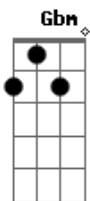

© ukulele-chords.com