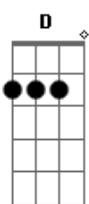

Luciana Mello - Sem Tempo a Perder

Tom: G
Intro: G D Em Bm
G D Em G

G Bm E7 G
Hoje o pôr-do-sol me fez lembrar você
C
O céu vermelho no horizonte
D D7
Meu pensamento voa longe
G Bm E7 D
O menino mais bonito que me apareceu
C
Você me olha desse jeito
E eu me sinto tão sem jeito

G Gb Em G
Vem brincar de amor comigo
C
Vem correndo dar um beijo
Cm
Teu desejo é meu desejo

Bm E7
Então, fugir pra quê?
Eb
Do amor ninguém se esconde
C G Am D
Esqueça o medo e vem comigo

[Refrão]

G Bm Em
Viva esse amor de uma vez
G C
Procure entender
Bm C D G
Não sei disfarçar a saudade
G D7 Em
Não temos tempo a perder
D Em A7
Nem muito a dizer
D

O amor é mais forte
(G D Em Bm)

G Bm E7 G
Hoje o pôr-do-sol me fez lembrar você
C
O céu vermelho no horizonte
D D7
Meu pensamento voa longe
G Bm E7 D
O menino mais bonito que me apareceu
C
Você me olha desse jeito
E eu me sinto tão sem jeito

G Gb Em G
Vem brincar de amor comigo
C
Vem correndo dar um beijo
Cm
Teu desejo é meu desejo

Bm E7
Então, fugir pra quê?
Eb
Do amor ninguém se esconde
C G Am D
Esqueça o medo e vem comigo

[Refrão]

G Bm Em
Viva esse amor de uma vez
G C
Procure entender
Bm C D G
Não sei disfarçar a saudade
G D7 Em
Não temos tempo a perder
D Em A7
Nem muito a dizer
D
O amor é mais forte

Acordes