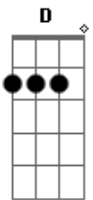

© ukulele-chords.com