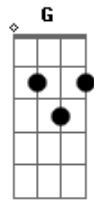

© ukulele-chords.com