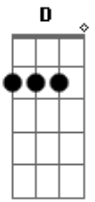

Luccas P. Ferreira - Segredo de Amigo

tom:

Intro: D A Bm G

[Refrão]

Te amo em segredo
Esse é o meu castigo
Ver cê ao meu lado
Só pra conversar comigo.

Te amo em segredo

Esse é o meu castigo

Viver só calado

Ser apenas um amigo

Todos os dias tento me segurar

A insegurança vem pra me assombrar

Eu olho você bem ali bonitinha

Só em meus sonhos que você é toda minha

Acordes

© ukulele-chords.com