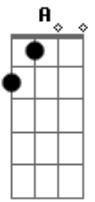

© ukulele-chords.com