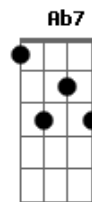

© ukulele-chords.com