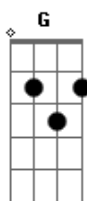

Lucca & Mateus - Preciso de Um Amor

tom:

Intro: Fm Db Eb Fm Db Eb

Fm Db Eb
Preciso de um amor

Que guenta a pressão

Db Eb C

Tem que me namorar sem moderação

Fm Db Eb
Se eu mando ela desce (Desce!)

C Fm
Desce com o bumbum no chão

Db Eb

Se ela bebe ela embrasa
C Fm

E vai subindo a pressão

Fm Db Eb
Se eu mando ela desce (Desce!)

C Fm
Desce com o bumbum no chão

Se ela bebe ela embrasa

C Fm Db Eb
E vai subindo a pressão São! São!

Fm
Já chegou no rolê, tá chapada

C
O esquentinha foi em casa e ela desandou

Fm
Essa mina é muito diferente

C
Ela não tem limite, quanto mais eu dô

Acordes