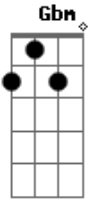

Lucca & Mateus - Coração

tom:

Intro: Gbm D A E

Gbm D
Tô querendo me apaixonar
A E
Mas falta uma peça principal
Gbm D
Coitadinho que não aguentou
A E
Tanto relacionamento mau
Bm Gbm
E o culpado fui eu e a minha cachaça
A E
Sai bebendo e distribuindo amor de graça

Bm Gbm
E o culpado fui eu, que abusei demais
A E
Bebida com amor te colocou em standby
Gbm D
Coração, cadê você?
A
Eu não aguento não
E
Tanta solidão
Gbm D
Coração, cadê você?
A
Eu não aguento não
E
Reinicia logo

Acordes

© ukulele-chords.com

© ukulele-chords.com

© ukulele-chords.com

© ukulele-chords.com

© ukulele-chords.com

© ukulele-chords.com