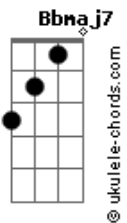

Lucas Trindade - Tudo Bem

tom:

Intro: Am7 D7 Am Bm7 E7

Am7
Menina
D7
E? claro que eu quero sair com voce?
Bm7 E7 E7 Am7
Mas deixo claro que preciso entender
D7 Bm7 E7 E7
Onde voce? quer chegar
Am7 D7 Bm7
To cheio de problema para resolver
E7 E7 Am7
Ja? na?o aguento mais trabalho pra fazer
D7 Bm7 E7 E7
Segunda feira tenho coisa pra entregar

G C
O Iguatemi ta? todo travado
C7 F
E a gasolina mais de sete reais
Bb7M
O meu dinheiro ta? todo contado
E G
E bem que eu podia dormir um pouco mais
A7
Vou bagunc?ar minha vida toda pra te ver
G A7
Mas se voce? me quer igual eu quero voce?

Am7
Enta?o pra mim tudo bem
D7 Bm7
Tudo bem, tudo bem, tudo bem
E7 E7 Am7
Tudo bem, tudo bem, tudo bem
D7 Bm7
Tudo bem, tudo bem, tudo bem
E7 E7 Am7
Ta? tudo bem pra mim de qualquer jeito

D7 Bm7
Tudo bem, tudo bem, tudo bem
E7 E7 Am7
Tudo bem, tudo bem, tudo bem
D7 Bm7
Tudo bem, tudo bem, tudo bem
E7 E7 Am7

Acordes

Tudo bem, tudo bem, tudo bem

[Solo] Am7 D7 Bm7 E7

Am7
Menina
D7
E? claro que eu quero sair com voce?
Bm7 E7 E7 Am7
Mas realmente gostaria de saber
D7 Bm7 E7 E7
O que voce? quer alcanc?ar
Am7 D7 Bm7
Uns camaradas me chamaram pra beber
E7 E7 Am7
Hoje meu time tem bastante chance de vencer
D7 Bm7 E7 E7
E tenho amigos que eu queria encontrar

G C
O Iguatemi ta? todo travado
C7 F
E a gasolina mais de sete reais
Bb7M
O meu dinheiro ta? todo contado
E G
E bem que eu podia dormir um pouco mais
A7
Vou bagunc?ar minha vida toda pra te ver
G A7
Mas se voce? me quer igual eu quero voce?

Am7
Enta?o pra mim tudo bem
D7 Bm7
Tudo bem, tudo bem, tudo bem
E7 E7 Am7
Tudo bem, tudo bem, tudo bem
D7 Bm7
Tudo bem, tudo bem, tudo bem
E7 E7 Am7
Ta? tudo bem pra mim de qualquer jeito

D7 Bm7
Tudo bem, tudo bem, tudo bem
E7 E7 Am7
Tudo bem, tudo bem, tudo bem
D7 Bm7
Tudo bem, tudo bem, tudo bem
E7 E7 Am7
Tudo bem, tudo bem, tudo bem