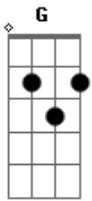

Lucas e Thiago - Fecha Comigo (part. Thiago Brava)

Tom: C
Intro: C G Am F

^C
Ela me fez mudar meu jeito

^G
Tinha muitos defeitos

^{Am}
Eu era maloqueiro

^F
E nem ligava pro trabalho

^C ^G
Agora até comprei meu carro

^G
Vamos namorar?

^{Am}
Encosta num barzinho

^F
E só sair quando fechar

^C
Quem vai tá do meu lado

^G
Até o dia amanhecer?

^{Am} ^F
É você, é você, é você!

Acordes

© ukulele-chords.com