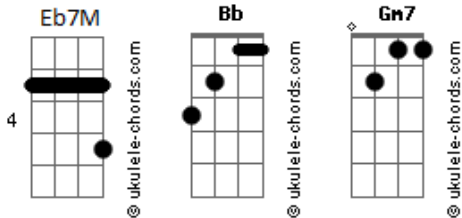

Lucas Silveira - Moletom

tom:
Bb

Intro: Bb

Bb
Procurando o que me sobrou
Eb7M
Não sei o que quebrou
Bb
Sem espaço algum pra navegar
Eb7M
Sigo as estrelas pra poder me guiar

Bb Eb7M
Longe de tudo que eu possa escutar
Bb Eb7M
Teu coração é feito um som
Gm7 Eb7M
Sumiu no vazio, mas eu vou te encontrar
Bb
No cheiro do meu moletom

Bb
Escuta em silêncio

Caminha bem sereno
Eb7M
Procura não se apegar
Bb
Me leva em segredo

Eu sei que vai dar medo

Acordes

Eb7M
Cuidado para não complicar

Bb Eb7M
Aaah Aaah Aaaaah
Gm7 Eb7M Bb
Eu e você somos mais que eu e você

Bb
Escuta em silêncio

Caminha bem sereno
Eb7M
Procura não se apegar
Bb
Me leva em segredo

Eu sei que vai dar medo
Eb7M
Cuidado para não complicar

Bb Eb7M Gm7 Eb7M
Aaah Aaah Aaaaah
Gm7 Eb7M Bb Eb7M
Eu e você somos mais que eu e você