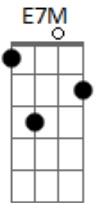

Lucas Meraki - Dava Pra Eu Ir Na Mala

tom:

Intro: A7M E7M A

[Primeira Parte]

A7M E7M
 Porque você partiu e me deixou aqui
 A7M E7M
 Desacompanhado sem conseguir sorrir
 A7M E7M
 Porque você saiu sem nem olhar pra traz?
 A7M E7M
 Não tá sentindo falta? Pois sinto demais

[Pré-Refrão]

A7M E7M
 Será que não dava pra eu ir na mala?
 A7M E7M
 Ou quem sabe no bolso daquela sua calça
 A7M E7M
 Será que você não tá sentindo falta
 A7M E7M

Acordes

© ukulele-chords.com

© ukulele-chords.com