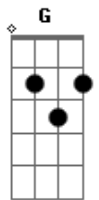

Lucas Meireles - Te Ver

tom:

Intro: ^GD Am7 ^DD Am7

Onde você está? ^DQuero te ver ^{Am7}

Saia predefinição, ^Dsaia rima ou poesia ^{Am7}

Que o cheiro suave do espírito invada meu ser ^D ^{Am7}

Só quero te ver ^D ^{Am7}

Só quero te ver ^D ^{Am7}

Inter: ^DD am7

Onde você está? ^DQuero te ver ^{Am7}

Acordes

© ukulele-chords.com

© ukulele-chords.com

© ukulele-chords.com

Inspiração não tenho mais ^D ^{Am7}
 Me ensina a servir de novo ^{Am7}
 Que o cheiro suave do espírito invada meu ser ^D ^{Am7}
 Só quero te ver ^D ^{Am7}
 Só quero te ver ^D ^{Am7}
 Só quero te ver ^D ^{Am7}
 Só quero te ver ^D ^{Am7}
 Só quero te ver ^D ^{Am7}
 Só quero te ver ^D ^{Am7}
 Só quero te ver ^D ^{Am7}
 Só quero te ver ^D ^{Am7}
 Só quero te ver ^D ^{Am7}