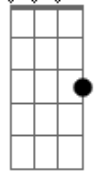

© ukulele-chords.com

C