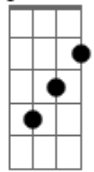

© ukulele-chords.com

Em