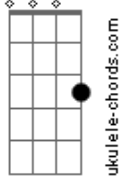

© ukulele-chords.com

C