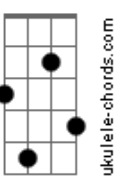

© ukulele-chords.com

Gb7M