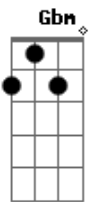

© ukulele-chords.com