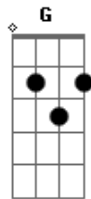

Lucas Lucco - Princesinha

Tom: C

^{Am} Tá louca é? ^G Tá doida é?
^D tá chapada, ^F tá doidona, doidona
^{Am} Tá louca é? ^G Tá doida é?
^D tá chapada, ^F tá doidona, doidona

(vem princesinha)

^{Am} Elas sabem do que eu tô falando ^G
^D em frente ao espelho duas horas se arrumando ^F ^G
^{Am} cabelo impecável, perfume importado ^G
^D vestido colado ela tá demais ^F ^G
^{Am} A noite passou e o que restou? ^G
^D passou da conta ela bebeu demais ^F ^G

(tá chapada)

^{Am} Batom rebocado, ^F cabelo bagunçado ^C
^G bem mais safada que o normal ^{Am}
^{Am} já desceu do salto tá bem mais humilde ^C
^G bebinha que só, ^F começa a delirar.... ^G princesa

^{Am} Chega princesinha e sai mendiga ^F
^C com o sapato na mão e o vestido lá em cima ^G
^{Am} no começo da balada é a top sem igual ^F
^C más agora a princesinha vai embora. ^G

^{Am} Tá louca é? ^G Tá doida é?
^D tá chapada, ^F tá doidona, doidona
^{Am} Tá louca é? ^G tá doida é?
^D tá chapada, ^F tá doidona, doidona

Acordes

© ukulele-chords.com

© ukulele-chords.com

© ukulele-chords.com