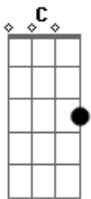

Lucas Lucco - Princesinha

Tom: C

^{Am} Tá louca é? ^G Tá doida é?
^D tá chapada, ^F tá doidona, doidona
^{Am} Tá louca é? ^G Tá doida é?
^D tá chapada, ^F tá doidona, doidona

(vem princesinha)

^{Am} Elas sabem do que eu tô falando ^G
^D em frente ao espelho duas horas se arrumando ^F ^G
^{Am} cabelo impecável, perfume importado ^G
^D vestido colado ela tá demais ^F ^G
^{Am} A noite passou e o que restou? ^G
^D passou da conta ela bebeu demais ^F ^G

(tá chapada)

^{Am} Batom rebocado, ^F cabelo bagunçado ^C
^G bem mais safada que o normal ^{Am}
^{Am} já desceu do salto tá bem mais humilde ^C
^G bebinha que só, ^F começa a delirar.... ^G princesa

^{Am} Chega princesinha e sai mendiga ^F
^C com o sapato na mão e o vestido lá em cima ^G
^{Am} no começo da balada é a top sem igual ^F
^C más agora a princesinha vai embora. ^G

^{Am} Tá louca é? ^G Tá doida é?
^D tá chapada, ^F tá doidona, doidona
^{Am} Tá louca é? ^G tá doida é?
^D tá chapada, ^F tá doidona, doidona

Acordes

© ukulele-chords.com

© ukulele-chords.com

© ukulele-chords.com