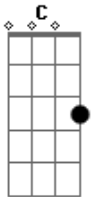

Lucas Lucco - Princesinha

Tom: C

Am G
Tá louca é? Tá doida é?
D F
tá chapada, tá doidona, doidona
Am G
Tá louca é? Tá doida é?
D F
tá chapada, tá doidona, doidona

(vem princesinha)

Am G
Elas sabem do que eu tô falando
D F G
em frente ao espelho duas horas se arrumando
Am G
cabelo impecável, perfume importado
D F G
vestido colado ela tá demais

Am G
A noite passou e o que restou?
D F G
passou da conta ela bebeu demais

(tá chapada)

Am F C
Batom rebocado, cabelo bagunçado
G Am
bem mais safada que o normal
Am F C
já desceu do salto tá bem mais humilde
G F G
bebinha que só, começa a delirar.... princesa

Am F
Chega princesinha e sai mendiga
C G
com o sapato na mão e o vestido lá em cima
Am F
no começo da balada é a top sem igual
C G
mas agora a princesinha vai embora.

Am G
Tá louca é? Tá doida é?
D F
tá chapada, tá doidona, doidona
Am G
Tá louca é? tá doida é?
D F
tá chapada, tá doidona, doidona

Acordes

© ukulele-chords.com