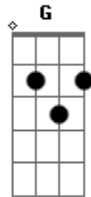

© ukulele-chords.com