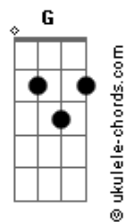

Lucas Lucco - Destino

Tom: C
Intro:

Dedilhado Refrão e Primeira Parte:

Refrão:

0 destino deve estar nos olhando ^{F7M}
Com aquela cara de quem diz ^{Dm7}
Eu tentei juntar vocês dois ^{Am} ^G

0 destino deve estar nos olhando ^{F7M}
Decepcionado ^{Dm7}
Que pena, que pena ^{Am} ^G

Primeira Parte:
Que a gente estragou tudo ^{F7M}
Porque pensamos tanto em ser perfeitos ^{Dm7}
E os perfeitos não sabem amar ^{Am} ^G
A gente estragou tudo ^{F7M}
Por apontarmos tanto os nossos erros ^{Dm7}
Os erros vão sempre estar aqui ^{Am} ^G

Refrão:
0 destino deve estar nos olhando ^F
Com aquela cara de quem diz ^{Dm}
Eu tentei juntar vocês dois ^{Am7} ^G
0 destino deve estar nos olhando ^F
Decepcionado ^{Dm}
Que pena, que pena ^{Am7} ^G

0 destino deve estar nos olhando ^F
Com aquela cara de quem diz ^{Dm}
Eu tentei juntar vocês dois ^{Am7} ^G

Acordes

0 destino deve estar nos olhando

Decepcionado ^{Dm}
Que pena, que pena ^{Am7} ^G
Ôôô... Aahh... ^F ^{Dm} ^{Am7} ^G

Primeira Parte:

Que a gente estragou tudo ^F
Porque pensamos tanto em ser perfeitos ^{Dm}
E os perfeitos não sabem amar ^{Am7} ^G
A gente estragou tudo ^F
Por apontarmos tanto os nossos erros ^{Dm}
E os erros vão sempre estar aqui ^{Am7} ^G

Segunda Parte:

Não foi amor ^F ^G ^{Am7} ^C
E o que faltou ^{Dm} ^C ^F ^G
Foi o que então ^{Am7}
Não me pergunte não ^G

Não foi amor ^F ^G ^{Am7} ^C
E o que faltou ^{Dm} ^C ^F ^G
Foi o que então ^{Am7}
Não me pergunte não ^G

Refrão:

0 destino deve estar nos olhando ^{F7M}
Com aquela cara de quem diz ^{Dm7}
Eu tentei juntar vocês dois ^{Am} ^G

0 destino deve estar nos olhando ^{F7M}
Decepcionado ^{Dm7}
Que pena, que pena ^{Am} ^G
Intro:

Dedilhado Refrão e Primeira Parte: