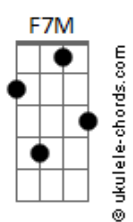

Lucas Lucco - Destino

Tom: C
Intro:

Dedilhado Refrão e Primeira Parte:

Refrão:

0 destino deve estar nos olhando ^{F7M}
Com aquela cara de quem diz ^{Dm7}
Eu tentei juntar vocês dois ^{Am} ^G

0 destino deve estar nos olhando ^{F7M}
Decepcionado ^{Dm7}
Que pena, que pena ^{Am} ^G

Primeira Parte:
Que a gente estragou tudo ^{F7M}
Porque pensamos tanto em ser perfeitos ^{Dm7}
E os perfeitos não sabem amar ^{Am} ^G
A gente estragou tudo ^{F7M}
Por apontarmos tanto os nossos erros ^{Dm7}
Os erros vão sempre estar aqui ^{Am} ^G

Refrão:
0 destino deve estar nos olhando ^F
Com aquela cara de quem diz ^{Dm}
Eu tentei juntar vocês dois ^{Am7} ^G
0 destino deve estar nos olhando ^F
Decepcionado ^{Dm}
Que pena, que pena ^{Am7} ^G

0 destino deve estar nos olhando ^F
Com aquela cara de quem diz ^{Dm}
Eu tentei juntar vocês dois ^{Am7} ^G

Acordes

0 destino deve estar nos olhando

Decepcionado ^{Dm}
Que pena, que pena ^{Am7} ^G
Ôôô... Aahh... ^F ^{Dm} ^{Am7} ^G

Primeira Parte:

Que a gente estragou tudo ^F
Porque pensamos tanto em ser perfeitos ^{Dm}
E os perfeitos não sabem amar ^{Am7} ^G
A gente estragou tudo ^F
Por apontarmos tanto os nossos erros ^{Dm}
E os erros vão sempre estar aqui ^{Am7} ^G

Segunda Parte:

Não foi amor ^F ^G ^{Am7} ^C
E o que faltou ^{Dm} ^C ^F ^G
Foi o que então ^{Am7}
Não me pergunte não ^G

Não foi amor ^F ^G ^{Am7} ^C
E o que faltou ^{Dm} ^C ^F ^G
Foi o que então ^{Am7}
Não me pergunte não ^G

Refrão:

0 destino deve estar nos olhando ^{F7M}
Com aquela cara de quem diz ^{Dm7}
Eu tentei juntar vocês dois ^{Am} ^G

0 destino deve estar nos olhando ^{F7M}
Decepcionado ^{Dm7}
Que pena, que pena ^{Am} ^G
Intro:

Dedilhado Refrão e Primeira Parte: