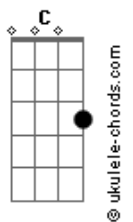

Lucas Lucco - Destino

Tom: C
Intro:

Dedilhado Refrão e Primeira Parte:

Refrão:

0 destino deve estar nos olhando ^{F7M}
Com aquela cara de quem diz ^{Dm7}
Eu tentei juntar vocês dois ^{Am} ^G

0 destino deve estar nos olhando ^{F7M}
Decepcionado ^{Dm7}
Que pena, que pena ^{Am} ^G

Primeira Parte:
Que a gente estragou tudo ^{F7M}
Porque pensamos tanto em ser perfeitos ^{Dm7}
E os perfeitos não sabem amar ^{Am} ^G
A gente estragou tudo ^{F7M}
Por apontarmos tanto os nossos erros ^{Dm7}
Os erros vão sempre estar aqui ^{Am} ^G

Refrão:
0 destino deve estar nos olhando ^F
Com aquela cara de quem diz ^{Dm}
Eu tentei juntar vocês dois ^{Am7} ^G
0 destino deve estar nos olhando ^F
Decepcionado ^{Dm}
Que pena, que pena ^{Am7} ^G

0 destino deve estar nos olhando ^F
Com aquela cara de quem diz ^{Dm}
Eu tentei juntar vocês dois ^{Am7} ^G

Acordes

0 destino deve estar nos olhando

Decepcionado ^{Dm}
Que pena, que pena ^{Am7} ^G
Ôôô... Aahh... ^F ^{Dm} ^{Am7} ^G

Primeira Parte:

Que a gente estragou tudo ^F
Porque pensamos tanto em ser perfeitos ^{Dm}
E os perfeitos não sabem amar ^{Am7} ^G
A gente estragou tudo ^F
Por apontarmos tanto os nossos erros ^{Dm}
E os erros vão sempre estar aqui ^{Am7} ^G

Segunda Parte:

Não foi amor ^F ^G ^{Am7} ^C
E o que faltou ^{Dm} ^C ^F ^G
Foi o que então ^{Am7}
Não me pergunte não ^G

Não foi amor ^F ^G ^{Am7} ^C
E o que faltou ^{Dm} ^C ^F ^G
Foi o que então ^{Am7}
Não me pergunte não ^G

Refrão:

0 destino deve estar nos olhando ^{F7M}
Com aquela cara de quem diz ^{Dm7}
Eu tentei juntar vocês dois ^{Am} ^G

0 destino deve estar nos olhando ^{F7M}
Decepcionado ^{Dm7}
Que pena, que pena ^{Am} ^G
Intro:

Dedilhado Refrão e Primeira Parte: