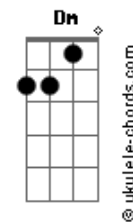

Lucas Lucco - Destino

Tom: C
Intro:

Dedilhado Refrão e Primeira Parte:

Refrão:

0 destino deve estar nos olhando ^{F7M}
Com aquela cara de quem diz ^{Dm7}
Eu tentei juntar vocês dois ^{Am} ^G

0 destino deve estar nos olhando ^{F7M}
Decepcionado ^{Dm7}
Que pena, que pena ^{Am} ^G

Primeira Parte:
Que a gente estragou tudo ^{F7M}
Porque pensamos tanto em ser perfeitos ^{Dm7}
E os perfeitos não sabem amar ^{Am} ^G
A gente estragou tudo ^{F7M}
Por apontarmos tanto os nossos erros ^{Dm7}
Os erros vão sempre estar aqui ^{Am} ^G

Refrão:
0 destino deve estar nos olhando ^F
Com aquela cara de quem diz ^{Dm}
Eu tentei juntar vocês dois ^{Am7} ^G
0 destino deve estar nos olhando ^F
Decepcionado ^{Dm}
Que pena, que pena ^{Am7} ^G

0 destino deve estar nos olhando ^F
Com aquela cara de quem diz ^{Dm}
Eu tentei juntar vocês dois ^{Am7} ^G

Acordes

0 destino deve estar nos olhando

Decepcionado ^{Dm}
Que pena, que pena ^{Am7} ^G
Ôôô... Aahh... ^F ^{Dm} ^{Am7} ^G

Primeira Parte:

Que a gente estragou tudo ^F
Porque pensamos tanto em ser perfeitos ^{Dm}
E os perfeitos não sabem amar ^{Am7} ^G
A gente estragou tudo ^F
Por apontarmos tanto os nossos erros ^{Dm}
E os erros vão sempre estar aqui ^{Am7} ^G

Segunda Parte:

Não foi amor ^F ^G ^{Am7} ^C
E o que faltou ^{Dm} ^C ^F ^G
Foi o que então ^{Am7}
Não me pergunte não ^G

Não foi amor ^F ^G ^{Am7} ^C
E o que faltou ^{Dm} ^C ^F ^G
Foi o que então ^{Am7}
Não me pergunte não ^G

Refrão:

0 destino deve estar nos olhando ^{F7M}
Com aquela cara de quem diz ^{Dm7}
Eu tentei juntar vocês dois ^{Am} ^G

0 destino deve estar nos olhando ^{F7M}
Decepcionado ^{Dm7}
Que pena, que pena ^{Am} ^G
Intro:

Dedilhado Refrão e Primeira Parte: