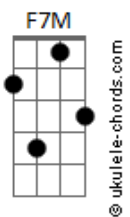

Lucas Lucco - Destino

Tom: C
Intro:

Dedilhado Refrão e Primeira Parte:

Refrão:

0 destino deve estar nos olhando ^{F7M}
Com aquela cara de quem diz ^{Dm7}
Eu tentei juntar vocês dois ^{Am} ^G

0 destino deve estar nos olhando ^{F7M}
Decepcionado ^{Dm7}
Que pena, que pena ^{Am} ^G

Primeira Parte:
Que a gente estragou tudo ^{F7M}
Porque pensamos tanto em ser perfeitos ^{Dm7}
E os perfeitos não sabem amar ^{Am} ^G
A gente estragou tudo ^{F7M}
Por apontarmos tanto os nossos erros ^{Dm7}
Os erros vão sempre estar aqui ^{Am} ^G

Refrão:
0 destino deve estar nos olhando ^F
Com aquela cara de quem diz ^{Dm}
Eu tentei juntar vocês dois ^{Am7} ^G
0 destino deve estar nos olhando ^F
Decepcionado ^{Dm7}
Que pena, que pena ^{Am7} ^G

0 destino deve estar nos olhando ^F
Com aquela cara de quem diz ^{Dm}
Eu tentei juntar vocês dois ^{Am7} ^G

Acordes

0 destino deve estar nos olhando

Decepcionado ^{Dm}
Que pena, que pena ^{Am7} ^G
Ôôô... Aahh... ^F ^{Dm} ^{Am7} ^G

Primeira Parte:

Que a gente estragou tudo ^F
Porque pensamos tanto em ser perfeitos ^{Dm}
E os perfeitos não sabem amar ^{Am7} ^G
A gente estragou tudo ^F
Por apontarmos tanto os nossos erros ^{Dm}
E os erros vão sempre estar aqui ^{Am7} ^G

Segunda Parte:

Não foi amor ^F ^G ^{Am7} ^C
E o que faltou ^{Dm} ^C ^F ^G
Foi o que então ^{Am7}
Não me pergunte não ^G

Não foi amor ^F ^G ^{Am7} ^C
E o que faltou ^{Dm} ^C ^F ^G
Foi o que então ^{Am7}
Não me pergunte não ^G

Refrão:

0 destino deve estar nos olhando ^{F7M}
Com aquela cara de quem diz ^{Dm7}
Eu tentei juntar vocês dois ^{Am} ^G

0 destino deve estar nos olhando ^{F7M}
Decepcionado ^{Dm7}
Que pena, que pena ^{Am} ^G
Intro:

Dedilhado Refrão e Primeira Parte: