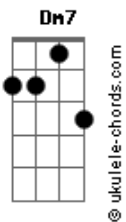

Lucas Lucco - Destino

Tom: C
Intro:

Dedilhado Refrão e Primeira Parte:

Refrão:

0 destino deve estar nos olhando ^{F7M}
Com aquela cara de quem diz ^{Dm7}
Eu tentei juntar vocês dois ^{Am} ^G

0 destino deve estar nos olhando ^{F7M}
Decepcionado ^{Dm7}
Que pena, que pena ^{Am} ^G

Primeira Parte:
Que a gente estragou tudo ^{F7M}
Porque pensamos tanto em ser perfeitos ^{Dm7}
E os perfeitos não sabem amar ^{Am} ^G
A gente estragou tudo ^{F7M}
Por apontarmos tanto os nossos erros ^{Dm7}
Os erros vão sempre estar aqui ^{Am} ^G

Refrão:
0 destino deve estar nos olhando ^F
Com aquela cara de quem diz ^{Dm}
Eu tentei juntar vocês dois ^{Am7} ^G
0 destino deve estar nos olhando ^F
Decepcionado ^{Dm7}
Que pena, que pena ^{Am7} ^G

0 destino deve estar nos olhando ^F
Com aquela cara de quem diz ^{Dm}
Eu tentei juntar vocês dois ^{Am7} ^G

Acordes

0 destino deve estar nos olhando

Decepcionado ^{Dm}
Que pena, que pena ^{Am7} ^G
Ôôô... Aahh... ^F ^{Dm} ^{Am7} ^G

Primeira Parte:

Que a gente estragou tudo ^F
Porque pensamos tanto em ser perfeitos ^{Dm}
E os perfeitos não sabem amar ^{Am7} ^G
A gente estragou tudo ^F
Por apontarmos tanto os nossos erros ^{Dm}
E os erros vão sempre estar aqui ^{Am7} ^G

Segunda Parte:

Não foi amor ^F ^G ^{Am7} ^C
E o que faltou ^{Dm} ^C ^F ^G
Foi o que então ^{Am7}
Não me pergunte não ^G

Não foi amor ^F ^G ^{Am7} ^C
E o que faltou ^{Dm} ^C ^F ^G
Foi o que então ^{Am7}
Não me pergunte não ^G

Refrão:

0 destino deve estar nos olhando ^{F7M}
Com aquela cara de quem diz ^{Dm7}
Eu tentei juntar vocês dois ^{Am} ^G

0 destino deve estar nos olhando ^{F7M}
Decepcionado ^{Dm7}
Que pena, que pena ^{Am} ^G
Intro:

Dedilhado Refrão e Primeira Parte: