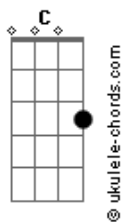

Lucas Lucco - Destino

Tom: C
Intro:

Dedilhado Refrão e Primeira Parte:

Refrão:

0 destino deve estar nos olhando ^{F7M}
Com aquela cara de quem diz ^{Dm7}
Eu tentei juntar vocês dois ^{Am} ^G

0 destino deve estar nos olhando ^{F7M}
Decepcionado ^{Dm7}
Que pena, que pena ^{Am} ^G

Primeira Parte:
Que a gente estragou tudo ^{F7M}
Porque pensamos tanto em ser perfeitos ^{Dm7}
E os perfeitos não sabem amar ^{Am} ^G
A gente estragou tudo ^{F7M}
Por apontarmos tanto os nossos erros ^{Dm7}
Os erros vão sempre estar aqui ^{Am} ^G

Refrão:
0 destino deve estar nos olhando ^F
Com aquela cara de quem diz ^{Dm}
Eu tentei juntar vocês dois ^{Am7} ^G
0 destino deve estar nos olhando ^F
Decepcionado ^{Dm7}
Que pena, que pena ^{Am7} ^G

0 destino deve estar nos olhando ^F
Com aquela cara de quem diz ^{Dm}
Eu tentei juntar vocês dois ^{Am7} ^G

Acordes

0 destino deve estar nos olhando

Decepcionado ^{Dm}
Que pena, que pena ^{Am7} ^G
Ôôô... Aahh... ^F ^{Dm} ^{Am7} ^G

Primeira Parte:

Que a gente estragou tudo ^F
Porque pensamos tanto em ser perfeitos ^{Dm}
E os perfeitos não sabem amar ^{Am7} ^G
A gente estragou tudo ^F
Por apontarmos tanto os nossos erros ^{Dm}
E os erros vão sempre estar aqui ^{Am7} ^G

Segunda Parte:

Não foi amor ^F ^G ^{Am7} ^C
E o que faltou ^{Dm} ^C ^F ^G
Foi o que então ^{Am7}
Não me pergunte não ^G

Não foi amor ^F ^G ^{Am7} ^C
E o que faltou ^{Dm} ^C ^F ^G
Foi o que então ^{Am7}
Não me pergunte não ^G

Refrão:

0 destino deve estar nos olhando ^{F7M}
Com aquela cara de quem diz ^{Dm7}
Eu tentei juntar vocês dois ^{Am} ^G

0 destino deve estar nos olhando ^{F7M}
Decepcionado ^{Dm7}
Que pena, que pena ^{Am} ^G
Intro:

Dedilhado Refrão e Primeira Parte: