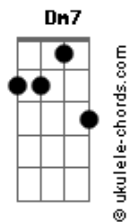

Lucas Lucco - Destino

Tom: C
Intro:

Dedilhado Refrão e Primeira Parte:

Refrão:

0 destino deve estar nos olhando ^{F7M}
Com aquela cara de quem diz ^{Dm7}
Eu tentei juntar vocês dois ^{Am} ^G

0 destino deve estar nos olhando ^{F7M}
Decepcionado ^{Dm7}
Que pena, que pena ^{Am} ^G

Primeira Parte:
Que a gente estragou tudo ^{F7M}
Porque pensamos tanto em ser perfeitos ^{Dm7}
E os perfeitos não sabem amar ^{Am} ^G
A gente estragou tudo ^{F7M}
Por apontarmos tanto os nossos erros ^{Dm7}
Os erros vão sempre estar aqui ^{Am} ^G

Refrão:
0 destino deve estar nos olhando ^F
Com aquela cara de quem diz ^{Dm}
Eu tentei juntar vocês dois ^{Am7} ^G
0 destino deve estar nos olhando ^F
Decepcionado ^{Dm}
Que pena, que pena ^{Am7} ^G

0 destino deve estar nos olhando ^F
Com aquela cara de quem diz ^{Dm}
Eu tentei juntar vocês dois ^{Am7} ^G

Acordes

0 destino deve estar nos olhando

Decepcionado ^{Dm}
Que pena, que pena ^{Am7} ^G
Ôôô... Aahh... ^F ^{Dm} ^{Am7} ^G

Primeira Parte:

Que a gente estragou tudo ^F
Porque pensamos tanto em ser perfeitos ^{Dm}
E os perfeitos não sabem amar ^{Am7} ^G
A gente estragou tudo ^F
Por apontarmos tanto os nossos erros ^{Dm}
E os erros vão sempre estar aqui ^{Am7} ^G

Segunda Parte:

Não foi amor ^F ^G ^{Am7} ^C
E o que faltou ^{Dm} ^C ^F ^G
Foi o que então ^{Am7}
Não me pergunte não ^G

Não foi amor ^F ^G ^{Am7} ^C
E o que faltou ^{Dm} ^C ^F ^G
Foi o que então ^{Am7}
Não me pergunte não ^G

Refrão:

0 destino deve estar nos olhando ^{F7M}
Com aquela cara de quem diz ^{Dm7}
Eu tentei juntar vocês dois ^{Am} ^G

0 destino deve estar nos olhando ^{F7M}
Decepcionado ^{Dm7}
Que pena, que pena ^{Am} ^G
Intro:

Dedilhado Refrão e Primeira Parte: