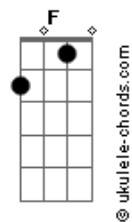

Lucas Lucco - Destino

Tom: C
Intro:

Dedilhado Refrão e Primeira Parte:

Refrão:

0 destino deve estar nos olhando ^{F7M}
Com aquela cara de quem diz ^{Dm7}
Eu tentei juntar vocês dois ^{Am} ^G

0 destino deve estar nos olhando ^{F7M}
Decepcionado ^{Dm7}
Que pena, que pena ^{Am} ^G

Primeira Parte:
Que a gente estragou tudo ^{F7M}
Porque pensamos tanto em ser perfeitos ^{Dm7}
E os perfeitos não sabem amar ^{Am} ^G
A gente estragou tudo ^{F7M}
Por apontarmos tanto os nossos erros ^{Dm7}
Os erros vão sempre estar aqui ^{Am} ^G

Refrão:
0 destino deve estar nos olhando ^F
Com aquela cara de quem diz ^{Dm}
Eu tentei juntar vocês dois ^{Am7} ^G
0 destino deve estar nos olhando ^F
Decepcionado ^{Dm}
Que pena, que pena ^{Am7} ^G

0 destino deve estar nos olhando ^F
Com aquela cara de quem diz ^{Dm}
Eu tentei juntar vocês dois ^{Am7} ^G

Acordes

0 destino deve estar nos olhando

Decepcionado ^{Dm}
Que pena, que pena ^{Am7} ^G
Ôôô... Aahh... ^F ^{Dm} ^{Am7} ^G

Primeira Parte:

Que a gente estragou tudo ^F
Porque pensamos tanto em ser perfeitos ^{Dm}
E os perfeitos não sabem amar ^{Am7} ^G
A gente estragou tudo ^F
Por apontarmos tanto os nossos erros ^{Dm}
E os erros vão sempre estar aqui ^{Am7} ^G

Segunda Parte:

Não foi amor ^F ^G ^{Am7} ^C
E o que faltou ^{Dm} ^C ^F ^G
Foi o que então ^{Am7}
Não me pergunte não ^G

Não foi amor ^F ^G ^{Am7} ^C
E o que faltou ^{Dm} ^C ^F ^G
Foi o que então ^{Am7}
Não me pergunte não ^G

Refrão:

0 destino deve estar nos olhando ^{F7M}
Com aquela cara de quem diz ^{Dm7}
Eu tentei juntar vocês dois ^{Am} ^G

0 destino deve estar nos olhando ^{F7M}
Decepcionado ^{Dm7}
Que pena, que pena ^{Am} ^G
Intro:

Dedilhado Refrão e Primeira Parte: