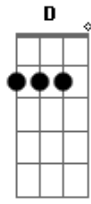

© ukulele-chords.com