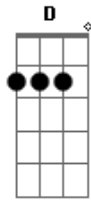

© ukulele-chords.com