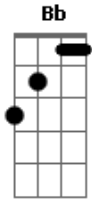

© ukulele-chords.com