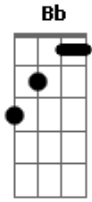

© ukulele-chords.com