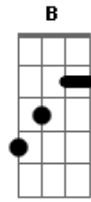

© ukulele-chords.com