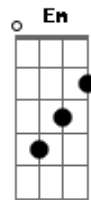

© ukulele-chords.com