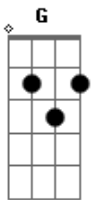

Lucas Lucco - Ela É Só Dela (Part. Kevinho)

Tom: G
Intro: Am G Dm Am G

[Primeira Parte]

Am Dm
Foi só botar um pezim na vida de solteira
Em
Pra ela desandar
Am
Nessa altura da balada
Dm Em
Vem um tal de ex pedindo pra voltar

[Pré-Refrão]

Quem diria
Dm Em
Quem tava amarrada descendo soltinha
Am
Quem diria
Dm Em
Desapaixonada, desapegadinha

[Refrão]

Dm
Dá Tchuzim pra ela
Am G
Que era sua do verbo já era
Dm
Da Tchuzim pra ela
Am G
Que desce e rebola porque ela é só dela

Dm
Dá Tchuzim pra ela
Am G
Que era sua do verbo já era
Dm
Da Tchuzim pra ela
Am G
Que desce e rebola porque ela é só dela

Dm Am G
Vai Kevinho, da tchuzim, da tchuzim pra ela
Dm Am G Dm
Vai Luquinhas, da tchuzim, da tchuzim pra ela

[Solo] Am G Dm Am G

[Primeira Parte]

Am Dm
Foi só botar um pezim na vida de solteira
Em
Pra ela desandar
Am
Nessa altura da balada
Dm Em
Vem um tal de ex pedindo pra voltar

[Pré-Refrão]

Quem diria
Dm Em
Quem tava amarrada descendo soltinha
Am
Quem diria
Dm Em
Desapaixonada, desapegadinha

[Refrão]

Dm
Dá Tchuzim pra ela
Am G
Que era sua do verbo já era
Dm
Da Tchuzim pra ela
Am G
Que desce e rebola porque ela é só dela

Dm
Dá Tchuzim pra ela
Am G
Que era sua do verbo já era
Dm
Da Tchuzim pra ela
Am G
Que desce e rebola porque ela é só dela

Dm Am G
Vai Kevinho, da tchuzim, da tchuzim pra ela
Dm Am G Dm
Vai Luquinhas, da tchuzim, da tchuzim pra ela

Dm Am G
Vai Kevinho, da tchuzim, da tchuzim pra ela
Dm Am G Dm
Vai Luquinhas, da tchuzim, da tchuzim pra ela

Acordes

© ukulele-chords.com