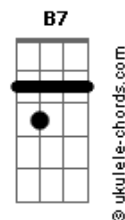

Lucas Gross - Tropilha de Corredor

tom:

Intro: Am F E7 Dm

Am
A noite escura sem lua
F
Destapa um véu de garoa
E um relincho ecoa longe
Am
No corredor que encorda

Am
Abriu os olhos pra o mundo
F
Engolindo a escuridão
Dm
Largo?o poncho da placenta
Am
Na terra bruta do chão

B7
De pronto viu seu destino
F E7
No estreito do corredor
E Dm
A velha estrada embarrada
Am
Muita terra e pouca flor

F
Tropilha de corredor
Zainas, mouras, coloradas
Crinudas marca borrada
Am
Eguada sem domador
F
Tropilha de corredor
O padriilo não se sabe
D
Romances no alambrado
F Am
Ou se a porteira se abre

F
Talvez tenha sido um mouro
Dos campos lá da Figueira
Am
Que empenhou a colorada

Acordes

Corajosa e parideira
B7
Quase um ano, cruzou léguas
F E7
Campeando sombra e aguada
Vivendo no corredor
Dm E7 Am
Prenha, prenha de cria roubada
(F Am B7 F)
(E7 Dm E7 Am)
(Dm Am D E7)
(Am Dm Am)