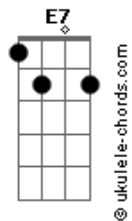

Lucas Gross - Tropilha de Corredor

tom:

Intro: Am F E7 Dm

Am
A noite escura sem lua
F
Destapa um véu de garoa
E um relincho ecoa longe
Am
No corredor que encorda

Am
Abriu os olhos pra o mundo
F
Engolindo a escuridão
Dm
Largo?o poncho da placenta
Am
Na terra bruta do chão

B7
De pronto viu seu destino
F E7
No estreito do corredor
E Dm
A velha estrada embarrada
Am
Muita terra e pouca flor

F
Tropilha de corredor
Zainas, mouras, coloradas
Crinudas marca borrada
Am
Eguada sem domador
F
Tropilha de corredor
O padriilo não se sabe
D
Romances no alambrado
F Am
Ou se a porteira se abre

F
Talvez tenha sido um mouro
Dos campos lá da Figueira
Am
Que empenhou a colorada

Acordes

Corajosa e parideira
B7
Quase um ano, cruzou léguas
F E7
Campeando sombra e aguada
Vivendo no corredor
Dm E7 Am
Prenha, prenha de cria roubada
(F Am B7 F)
(E7 Dm E7 Am)
(Dm Am D E7)
(Am Dm Am)

Am
Andar e andar sua sina
F
É viver pelas estradas
Dm
Benzida a trança de bruxa
Am
Pra alguma pata cortada
E o caprichoso destino
F E7
Escolheu o fio do caminho
E Dm
Pra parir mais esperança
E7 Am
Na tropilha, outro potrinho