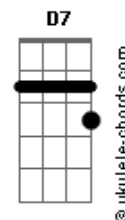

Lucas Gross - Tropilha de Corredor

tom:

Intro: Am F E7 Dm

Am
A noite escura sem lua
F
Destapa um véu de garoa
E um relincho ecoa longe
Am
No corredor que encorda

Am
Abriu os olhos pra o mundo
F
Engolindo a escuridão
Dm
Largo?o poncho da placenta
Am
Na terra bruta do chão

B7
De pronto viu seu destino
F E7
No estreito do corredor
E Dm
A velha estrada embarrada
Am
Muita terra e pouca flor

F
Tropilha de corredor
Zainas, mouras, coloradas
Crinudas marca borrada
Am
Eguada sem domador
F
Tropilha de corredor
O padriilo não se sabe
D
Romances no alambrado
F Am
Ou se a porteira se abre

F
Talvez tenha sido um mouro
Dos campos lá da Figueira
Am
Que empenhou a colorada

Acordes

Corajosa e parideira
B7
Quase um ano, cruzou léguas
F E7
Campeando sombra e aguada
Vivendo no corredor
Dm E7 Am
Prenha, prenha de cria roubada
(F Am B7 F)
(E7 Dm E7 Am)
(Dm Am D E7)
(Am Dm Am)

Am
Andar e andar sua sina
F
É viver pelas estradas
Dm
Benzida a trança de bruxa
Am
Pra alguma pata cortada
E o caprichoso destino
F E7
Escolheu o fio do caminho
E Dm
Pra parir mais esperança
E7 Am
Na tropilha, outro potrinho