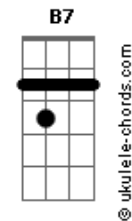

Lucas Gross - Tropilha de Corredor

tom:

Intro: Am F E7 Dm

Am
A noite escura sem lua
F
Destapa um véu de garoa
E um relincho ecoa longe
Am
No corredor que encorda
Am
Abriu os olhos pra o mundo
F
Engolindo a escuridão
Dm
Largo?o poncho da placenta
Am
Na terra bruta do chão
B7
De pronto viu seu destino
F E7
No estreito do corredor
E Dm
A velha estrada embarrada
Am
Muita terra e pouca flor

F
Tropilha de corredor
Zainas, mouras, coloradas
Crinudas marca borrada
Am
Eguada sem domador
F
Tropilha de corredor
O padriilo não se sabe
D
Romances no alambrado
F Am
Ou se a porteira se abre
F
Talvez tenha sido um mouro
Dos campos lá da Figueira
Am
Que empenhou a colorada

Acordes

Corajosa e parideira
B7
Quase um ano, cruzou léguas
F E7
Campeando sombra e aguada
Vivendo no corredor
Dm E7 Am
Prenha, prenha de cria roubada
(F Am B7 F)
(E7 Dm E7 Am)
(Dm Am D E7)
(Am Dm Am)

Am
Andar e andar sua sina
F
É viver pelas estradas
Dm
Benzida a trança de bruxa
Am
Pra alguma pata cortada
E o caprichoso destino
F E7
Escolheu o fio do caminho
E Dm
Pra parir mais esperança
E7 Am
Na tropilha, outro potrinho