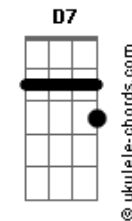

Lucas Gross - Tropilha de Corredor

tom:

Intro: Am F E7 Dm

Am
A noite escura sem lua
F
Destapa um véu de garoa
E um relincho ecoa longe
Am
No corredor que encorda
Am
Abriu os olhos pra o mundo
F
Engolindo a escuridão
Dm
Largo?o poncho da placenta
Am
Na terra bruta do chão
B7
De pronto viu seu destino
F E7
No estreito do corredor
E Dm
A velha estrada embarrada
Am
Muita terra e pouca flor

F
Tropilha de corredor
Zainas, mouras, coloradas
Crinudas marca borrada
Am
Eguada sem domador
F
Tropilha de corredor
O padriilo não se sabe
D
Romances no alambrado
F Am
Ou se a porteira se abre
F
Talvez tenha sido um mouro
Dos campos lá da Figueira
Am
Que empenhou a colorada

Acordes

Corajosa e parideira
B7
Quase um ano, cruzou léguas
F E7
Campeando sombra e aguada
Vivendo no corredor
Dm E7 Am
Prenha, prenha de cria roubada
(F Am B7 F)
(E7 Dm E7 Am)
(Dm Am D E7)
(Am Dm Am)

Am
Andar e andar sua sina
F
É viver pelas estradas
Dm
Benzida a trança de bruxa
Am
Pra alguma pata cortada
E o caprichoso destino
F E7
Escolheu o fio do caminho
E Dm
Pra parir mais esperança
E7 Am
Na tropilha, outro potrinho