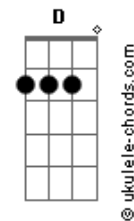

Lucas Gross - Tropilha de Corredor

tom:

Intro: Am F E7 Dm

Am
A noite escura sem lua
F
Destapa um véu de garoa
E um relincho ecoa longe
Am
No corredor que encorda
Am
Abriu os olhos pra o mundo
F
Engolindo a escuridão
Dm
Largo?o poncho da placenta
Am
Na terra bruta do chão
B7
De pronto viu seu destino
F E7
No estreito do corredor
E Dm
A velha estrada embarrada
Am
Muita terra e pouca flor

F
Tropilha de corredor
Zainas, mouras, coloradas
Crinudas marca borrada
Am
Eguada sem domador
F
Tropilha de corredor
O padriilo não se sabe
D
Romances no alambrado
F Am
Ou se a porteira se abre
F
Talvez tenha sido um mouro
Dos campos lá da Figueira
Am
Que empenhou a colorada

Acordes

Corajosa e parideira
B7
Quase um ano, cruzou léguas
F E7
Campeando sombra e aguada
Vivendo no corredor
Dm E7 Am
Prenha, prenha de cria roubada
(F Am B7 F)
(E7 Dm E7 Am)
(Dm Am D E7)
(Am Dm Am)

Am
Andar e andar sua sina
F
É viver pelas estradas
Dm
Benzida a trança de bruxa
Am
Pra alguma pata cortada
E o caprichoso destino
F E7
Escolheu o fio do caminho
E Dm
Pra parir mais esperança
E7 Am
Na tropilha, outro potrinho