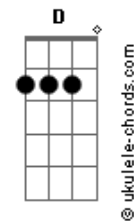

Lucas Gross - Tropilha de Corredor

tom:

Intro: Am F E7 Dm

Am
A noite escura sem lua
F
Destapa um véu de garoa
E um relincho ecoa longe
Am
No corredor que encorda

Am
Abriu os olhos pra o mundo
F
Engolindo a escuridão
Dm
Largo?o poncho da placenta
Am
Na terra bruta do chão

B7
De pronto viu seu destino
F E7
No estreito do corredor
E Dm
A velha estrada embarrada
Am
Muita terra e pouca flor

F
Tropilha de corredor
Zainas, mouras, coloradas
Crinudas marca borrada
Am
Eguada sem domador
F
Tropilha de corredor
O padriilo não se sabe
D
Romances no alambrado
F Am
Ou se a porteira se abre

F
Talvez tenha sido um mouro
Dos campos lá da Figueira
Am
Que empenhou a colorada

Acordes

Corajosa e parideira
B7
Quase um ano, cruzou léguas
F E7
Campeando sombra e aguada
Vivendo no corredor
Dm E7 Am
Prenha, prenha de cria roubada
(F Am B7 F)
(E7 Dm E7 Am)
(Dm Am D E7)
(Am Dm Am)

Am
Andar e andar sua sina
F
É viver pelas estradas
Dm
Benzida a trança de bruxa
Am
Pra alguma pata cortada
E o caprichoso destino
F E7
Escolheu o fio do caminho
E Dm
Pra parir mais esperança
E7 Am
Na tropilha, outro potrinho