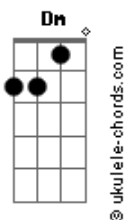

Lucas Gross - Tropilha de Corredor

tom:

Intro: Am F E7 Dm

Am
A noite escura sem lua
F
Destapa um véu de garoa
E um relincho ecoa longe
Am
No corredor que encorda

Am
Abriu os olhos pra o mundo
F
Engolindo a escuridão
Dm
Largo?o poncho da placenta
Am
Na terra bruta do chão

B7
De pronto viu seu destino
F E7
No estreito do corredor
E Dm
A velha estrada embarrada
Am
Muita terra e pouca flor

F
Tropilha de corredor
Zainas, mouras, coloradas
Crinudas marca borrada
Am
Eguada sem domador
F
Tropilha de corredor
O padriilo não se sabe
D
Romances no alambrado
F Am
Ou se a porteira se abre

F
Talvez tenha sido um mouro
Dos campos lá da Figueira
Am
Que empenhou a colorada

Acordes

Corajosa e parideira
B7
Quase um ano, cruzou léguas
F E7
Campeando sombra e aguada
Vivendo no corredor
Dm E7 Am
Prenha, prenha de cria roubada
(F Am B7 F)
(E7 Dm E7 Am)
(Dm Am D E7)
(Am Dm Am)