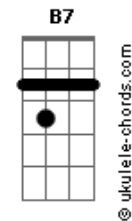

Lucas Gross - Tropilha de Corredor

tom:

Intro: Am F E7 Dm

Am
A noite escura sem lua
F
Destapa um véu de garoa
E um relincho ecoa longe
Am
No corredor que encorda

Am
Abriu os olhos pra o mundo
F
Engolindo a escuridão
Dm
Largo?o poncho da placenta
Am
Na terra bruta do chão

B7
De pronto viu seu destino
F E7
No estreito do corredor
E Dm
A velha estrada embarrada
Am
Muita terra e pouca flor

F
Tropilha de corredor
Zainas, mouras, coloradas
Crinudas marca borrada
Am
Eguada sem domador
F
Tropilha de corredor
O padriilo não se sabe
D
Romances no alambrado
F Am
Ou se a porteira se abre

F
Talvez tenha sido um mouro
Dos campos lá da Figueira
Am
Que empenhou a colorada

Acordes

Corajosa e parideira
B7
Quase um ano, cruzou léguas
F E7
Campeando sombra e aguada
Vivendo no corredor
Dm E7 Am
Prenha, prenha de cria roubada
(F Am B7 F)
(E7 Dm E7 Am)
(Dm Am D E7)
(Am Dm Am)