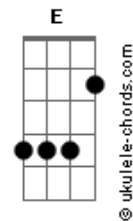

Lucas Gross - Tropilha de Corredor

tom:

Intro: Am F E7 Dm

Am
A noite escura sem lua
F
Destapa um véu de garoa
E um relincho ecoa longe
Am
No corredor que encorda
Am
Abriu os olhos pra o mundo
F
Engolindo a escuridão
Dm
Largo?o poncho da placenta
Am
Na terra bruta do chão
B7
De pronto viu seu destino
F E7
No estreito do corredor
E Dm
A velha estrada embarrada
Am
Muita terra e pouca flor

F
Tropilha de corredor
Zainas, mouras, coloradas
Crinudas marca borrada
Am
Eguada sem domador
F
Tropilha de corredor
O padriilo não se sabe
D
Romances no alambrado
F Am
Ou se a porteira se abre
F
Talvez tenha sido um mouro
Dos campos lá da Figueira
Am
Que empenhou a colorada

Acordes

Corajosa e parideira
B7
Quase um ano, cruzou léguas
F E7
Campeando sombra e aguada
Vivendo no corredor
Dm E7 Am
Prenha, prenha de cria roubada
(F Am B7 F)
(E7 Dm E7 Am)
(Dm Am D E7)
(Am Dm Am)

Am
Andar e andar sua sina
F
É viver pelas estradas
Dm
Benzida a trança de bruxa
Am
Pra alguma pata cortada
E o caprichoso destino
F E7
Escolheu o fio do caminho
E Dm
Pra parir mais esperança
E7 Am
Na tropilha, outro potrinho