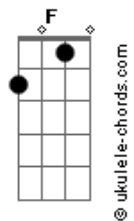

Lucas Gross - Tropilha de Corredor

tom:

Intro: Am F E7 Dm

Am
A noite escura sem lua
F
Destapa um véu de garoa
E um relincho ecoa longe
Am
No corredor que encorda

Am
Abriu os olhos pra o mundo
F
Engolindo a escuridão
Dm
Largo?o poncho da placenta
Am
Na terra bruta do chão

B7
De pronto viu seu destino
F E7
No estreito do corredor
E Dm
A velha estrada embarrada
Am
Muita terra e pouca flor

F
Tropilha de corredor
Zainas, mouras, coloradas
Crinudas marca borrada
Am
Eguada sem domador
F
Tropilha de corredor
O padriilo não se sabe
D
Romances no alambrado
F Am
Ou se a porteira se abre

F
Talvez tenha sido um mouro
Dos campos lá da Figueira
Am
Que empenhou a colorada

Acordes

Corajosa e parideira
B7
Quase um ano, cruzou léguas
F E7
Campeando sombra e aguada
Vivendo no corredor
Dm E7 Am
Prenha, prenha de cria roubada
(F Am B7 F)
(E7 Dm E7 Am)
(Dm Am D E7)
(Am Dm Am)