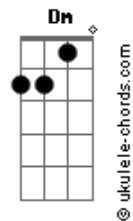

Lucas Gross - Tropilha de Corredor

tom:

Intro: Am F E7 Dm

Am
A noite escura sem lua
F
Destapa um véu de garoa
E um relincho ecoa longe
Am
No corredor que encorda
Am
Abriu os olhos pra o mundo
F
Engolindo a escuridão
Dm
Largo?o poncho da placenta
Am
Na terra bruta do chão
B7
De pronto viu seu destino
F E7
No estreito do corredor
E Dm
A velha estrada embarrada
Am
Muita terra e pouca flor

F
Tropilha de corredor
Zainas, mouras, coloradas
Crinudas marca borrada
Am
Eguada sem domador
F
Tropilha de corredor
O padriilo não se sabe
D
Romances no alambrado
F Am
Ou se a porteira se abre
F
Talvez tenha sido um mouro
Dos campos lá da Figueira
Am
Que empenhou a colorada

Acordes

Corajosa e parideira
B7
Quase um ano, cruzou léguas
F E7
Campeando sombra e aguada
Vivendo no corredor
Dm E7 Am
Prenha, prenha de cria roubada
(F Am B7 F)
(E7 Dm E7 Am)
(Dm Am D E7)
(Am Dm Am)

Am
Andar e andar sua sina
F
É viver pelas estradas
Dm
Benzida a trança de bruxa
Am
Pra alguma pata cortada
E o caprichoso destino
F E7
Escolheu o fio do caminho
E Dm
Pra parir mais esperança
E7 Am
Na tropilha, outro potrinho