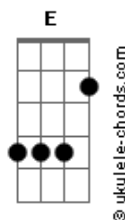

Lucas Gross - Tropilha de Corredor

tom:

Intro: Am F E7 Dm

Am
A noite escura sem lua
F
Destapa um véu de garoa
E um relincho ecoa longe
Am
No corredor que encorda

Am
Abriu os olhos pra o mundo
F
Engolindo a escuridão
Dm
Largo?o poncho da placenta
Am
Na terra bruta do chão

B7
De pronto viu seu destino
F E7
No estreito do corredor
E Dm
A velha estrada embarrada
Am
Muita terra e pouca flor

F
Tropilha de corredor
Zainas, mouras, coloradas
Crinudas marca borrada
Am
Eguada sem domador
F
Tropilha de corredor
O padriilo não se sabe
D
Romances no alambrado
F Am
Ou se a porteira se abre

F
Talvez tenha sido um mouro
Dos campos lá da Figueira
Am
Que empenhou a colorada

Acordes

Corajosa e parideira
B7
Quase um ano, cruzou léguas
F E7
Campeando sombra e aguada
Vivendo no corredor
Dm E7 Am
Prenha, prenha de cria roubada
(F Am B7 F)
(E7 Dm E7 Am)
(Dm Am D E7)
(Am Dm Am)

Am
Andar e andar sua sina
F
É viver pelas estradas
Dm
Benzida a trança de bruxa
Am
Pra alguma pata cortada
E o caprichoso destino
F E7
Escolheu o fio do caminho
E Dm
Pra parir mais esperança
E7 Am
Na tropilha, outro potrinho