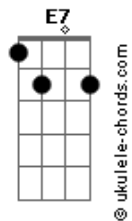

Lucas Gross - Tropilha de Corredor

tom:

Intro: Am F E7 Dm

Am
A noite escura sem lua
F
Destapa um véu de garoa
E um relincho ecoa longe
Am
No corredor que encorda
Am
Abriu os olhos pra o mundo
F
Engolindo a escuridão
Dm
Largo?o poncho da placenta
Am
Na terra bruta do chão
B7
De pronto viu seu destino
F E7
No estreito do corredor
E Dm
A velha estrada embarrada
Am
Muita terra e pouca flor

F
Tropilha de corredor
Zainas, mouras, coloradas
Crinudas marca borrada
Am
Eguada sem domador
F
Tropilha de corredor
O padriilo não se sabe
D
Romances no alambrado
F Am
Ou se a porteira se abre
F
Talvez tenha sido um mouro
Dos campos lá da Figueira
Am
Que empenhou a colorada

Acordes

Corajosa e parideira
B7
Quase um ano, cruzou léguas
F E7
Campeando sombra e aguada
Vivendo no corredor
Dm E7 Am
Prenha, prenha de cria roubada
(F Am B7 F)
(E7 Dm E7 Am)
(Dm Am D E7)
(Am Dm Am)

Am
Andar e andar sua sina
F
É viver pelas estradas
Dm
Benzida a trança de bruxa
Am
Pra alguma pata cortada
E o caprichoso destino
F E7
Escolheu o fio do caminho
E Dm
Pra parir mais esperança
E7 Am
Na tropilha, outro potrinho