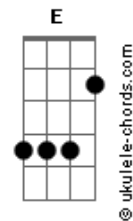

Lucas Gross - Tropilha de Corredor

tom:

Intro: Am F E7 Dm

Am
A noite escura sem lua
F
Destapa um véu de garoa
E um relincho ecoa longe
Am
No corredor que encorda

Am
Abriu os olhos pra o mundo
F
Engolindo a escuridão
Dm
Largo?o poncho da placenta
Am
Na terra bruta do chão

B7
De pronto viu seu destino
F E7
No estreito do corredor
E Dm
A velha estrada embarrada
Am
Muita terra e pouca flor

F
Tropilha de corredor
Zainas, mouras, coloradas
Crinudas marca borrada
Am
Eguada sem domador
F
Tropilha de corredor
O padriilo não se sabe
D
Romances no alambrado
F Am
Ou se a porteira se abre

F
Talvez tenha sido um mouro
Dos campos lá da Figueira
Am
Que empenhou a colorada

Acordes

Corajosa e parideira
B7
Quase um ano, cruzou léguas
F E7
Campeando sombra e aguada
Vivendo no corredor
Dm E7 Am
Prenha, prenha de cria roubada
(F Am B7 F)
(E7 Dm E7 Am)
(Dm Am D E7)
(Am Dm Am)

Am
Andar e andar sua sina
F
É viver pelas estradas
Dm
Benzida a trança de bruxa
Am
Pra alguma pata cortada
E o caprichoso destino
F E7
Escolheu o fio do caminho
E Dm
Pra parir mais esperança
E7 Am
Na tropilha, outro potrinho