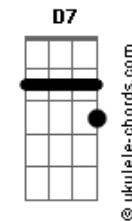

Lucas Gross - Tropilha de Corredor

tom:

Intro: Am F E7 Dm

Am
A noite escura sem lua
F
Destapa um véu de garoa
E um relincho ecoa longe
Am
No corredor que encorda

Am
Abriu os olhos pra o mundo
F
Engolindo a escuridão
Dm
Largo?o poncho da placenta
Am
Na terra bruta do chão

B7
De pronto viu seu destino
F E7
No estreito do corredor
E Dm
A velha estrada embarrada
Am
Muita terra e pouca flor

F
Tropilha de corredor
Zainas, mouras, coloradas
Crinudas marca borrada
Am
Eguada sem domador
F
Tropilha de corredor
O padriilo não se sabe
D
Romances no alambrado
F Am
Ou se a porteira se abre

F
Talvez tenha sido um mouro
Dos campos lá da Figueira
Am
Que empenhou a colorada

Acordes

Corajosa e parideira
B7
Quase um ano, cruzou léguas
F E7
Campeando sombra e aguada
Vivendo no corredor
Dm E7 Am
Prenha, prenha de cria roubada
(F Am B7 F)
(E7 Dm E7 Am)
(Dm Am D E7)
(Am Dm Am)

Am
Andar e andar sua sina
F
É viver pelas estradas
Dm
Benzida a trança de bruxa
Am
Pra alguma pata cortada
E o caprichoso destino
F E7
Escolheu o fio do caminho
E Dm
Pra parir mais esperança
E7 Am
Na tropilha, outro potrinho