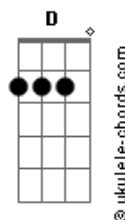

Lucas Gross - Tropilha de Corredor

tom:

Intro: Am F E7 Dm

Am
A noite escura sem lua
F
Destapa um véu de garoa
E um relincho ecoa longe
Am
No corredor que encorda

Am
Abriu os olhos pra o mundo
F
Engolindo a escuridão
Dm
Largo?o poncho da placenta
Am
Na terra bruta do chão

B7
De pronto viu seu destino
F E7
No estreito do corredor
E Dm
A velha estrada embarrada
Am
Muita terra e pouca flor

F
Tropilha de corredor
Zainas, mouras, coloradas
Crinudas marca borrada
Am
Eguada sem domador
F
Tropilha de corredor
O padriilo não se sabe
D
Romances no alambrado
F Am
Ou se a porteira se abre

F
Talvez tenha sido um mouro
Dos campos lá da Figueira
Am
Que empenhou a colorada

Acordes

Corajosa e parideira
B7
Quase um ano, cruzou léguas
F E7
Campeando sombra e aguada
Vivendo no corredor
Dm E7 Am
Prenha, prenha de cria roubada
(F Am B7 F)
(E7 Dm E7 Am)
(Dm Am D E7)
(Am Dm Am)