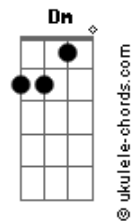

Lucas Gross - Tropilha de Corredor

tom:

Intro: Am F E7 Dm

Am
A noite escura sem lua
F
Destapa um véu de garoa
E um relincho ecoa longe
Am
No corredor que encorda

Am
Abriu os olhos pra o mundo
F
Engolindo a escuridão
Dm
Largo?o poncho da placenta
Am
Na terra bruta do chão

B7
De pronto viu seu destino
F E7
No estreito do corredor
E Dm
A velha estrada embarrada
Am
Muita terra e pouca flor

F
Tropilha de corredor
Zainas, mouras, coloradas
Crinudas marca borrada
Am
Eguada sem domador
F
Tropilha de corredor
O padriilo não se sabe
D
Romances no alambrado
F Am
Ou se a porteira se abre

F
Talvez tenha sido um mouro
Dos campos lá da Figueira
Am
Que empenhou a colorada

Acordes

Corajosa e parideira
B7
Quase um ano, cruzou léguas
F E7
Campeando sombra e aguada
Vivendo no corredor
Dm E7 Am
Prenha, prenha de cria roubada
(F Am B7 F)
(E7 Dm E7 Am)
(Dm Am D E7)
(Am Dm Am)