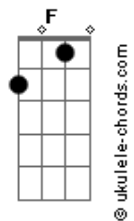

Lucas Gross - Tropilha de Corredor

tom:

Intro: Am F E7 Dm

Am
A noite escura sem lua
F
Destapa um véu de garoa
E um relincho ecoa longe
Am
No corredor que encorda
Am
Abriu os olhos pra o mundo
F
Engolindo a escuridão
Dm
Largo?o poncho da placenta
Am
Na terra bruta do chão
B7
De pronto viu seu destino
F E7
No estreito do corredor
E Dm
A velha estrada embarrada
Am
Muita terra e pouca flor

F
Tropilha de corredor
Zainas, mouras, coloradas
Crinudas marca borrada
Am
Eguada sem domador
F
Tropilha de corredor
O padriilo não se sabe
D
Romances no alambrado
F Am
Ou se a porteira se abre
F
Talvez tenha sido um mouro
Dos campos lá da Figueira
Am
Que empenhou a colorada

Acordes

Corajosa e parideira
B7
Quase um ano, cruzou léguas
F E7
Campeando sombra e aguada
Vivendo no corredor
Dm E7 Am
Prenha, prenha de cria roubada
(F Am B7 F)
(E7 Dm E7 Am)
(Dm Am D E7)
(Am Dm Am)

Am
Andar e andar sua sina
F
É viver pelas estradas
Dm
Benzida a trança de bruxa
Am
Pra alguma pata cortada
E o caprichoso destino
F E7
Escolheu o fio do caminho
E Dm
Pra parir mais esperança
E7 Am
Na tropilha, outro potrinho