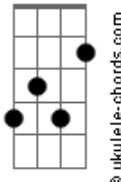

Lucas Grill - Lençóis

tom:
Abm (forma dos acordes no tom de Am)

Afinação: Eb Ab Db Gb Bb Eb

Meu coração anda cinza e vazio

Só bate ponto tonto nesse frio

Cadernos versos ternos pelo chão

Sou como as cinzas queimo cinza em vão

E toda noite é essa solidão

Eu não sou herói nem vilão

Eu não sou nada

Olha você

A cama os sonhos e os nossos lençóis

Era pra ser

Acordes

Eu você e o mundo contra nós

A vida é

Um trem incarrilhável e veloz

Da medo né

Tentar gritar mas perder toda voz

Eu já nem sei de mim

Esse fim não tem fim

Estou a ponto de quebrar

Não não não não não não

Carrego mais ilusão

Mas deus essa solidão

Só dói dói dói

Abm