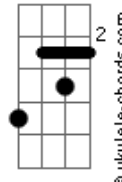

# Lucas Grill - Lençóis

tom:  
Abm (forma dos acordes no tom de Am)

Afinação: Eb Ab Db Gb Bb Eb

Meu coração anda cinza e vazio

Só bate ponto tonto nesse frio

Cadernos versos ternos pelo chão

Sou como as cinzas queimo cinza em vão

Abm

Am

Eb

Ab

Db

Gb

Bb

Am7