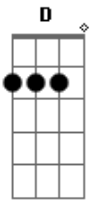

Lucas Ferreira - Segredo de amigo

tom:

Intro: D A Bm G

Te amo em segredo
 Esse é meu castigo
 Ver cê ao meu lado
 Só pra conversar comigo
 Te amo em segredo

Esse é o meu castigo
 Viver só calado
 Ser apenas um amigo

Todos os dias tento me segurar
 A insegurança vem pra me assombrar,
 Eu olho você bem ali bonitinha.
 Só em meus sonhos
 Que você é toda minha

Acordes

© ukulele-chords.com

© ukulele-chords.com

© ukulele-chords.com