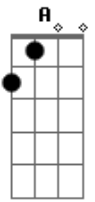

Lucas Ferreira - Segredo de amigo

tom:

Intro: D A Bm G

Te amo em segredo
 Esse é meu castigo
 Ver cê ao meu lado
 Só pra conversar comigo
 Te amo em segredo

Esse é o meu castigo
 Viver só calado
 Ser apenas um amigo

Todos os dias tento me segurar
 A insegurança vem pra me assombrar,
 Eu olho você bem ali bonitinha.
 Só em meus sonhos
 Que você é toda minha

Acordes

© ukulele-chords.com

© ukulele-chords.com

© ukulele-chords.com