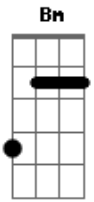

Lucas Ferreira - Segredo de amigo

tom:

Intro: D A Bm G

Te amo em segredo
 Esse é meu castigo
 Ver cê ao meu lado
 Só pra conversar comigo
 Te amo em segredo

Esse é o meu castigo
 Viver só calado
 Ser apenas um amigo

Todos os dias tento me segurar
 A insegurança vem pra me assombrar,
 Eu olho você bem ali bonitinha.
 Só em meus sonhos
 Que você é toda minha

Acordes

© ukulele-chords.com

© ukulele-chords.com

© ukulele-chords.com