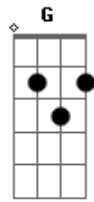

Lucas Ferreira - Segredo de amigo

tom:

Intro: D A Bm G

Te amo em segredo
 Esse é meu castigo
 Ver cê ao meu lado
 Só pra conversar comigo
 Te amo em segredo

Esse é o meu castigo
 Viver só calado
 Ser apenas um amigo

Todos os dias tento me segurar
 A insegurança vem pra me assombrar,
 Eu olho você bem ali bonitinha.
 Só em meus sonhos
 Que você é toda minha

Acordes

© ukulele-chords.com

© ukulele-chords.com

© ukulele-chords.com