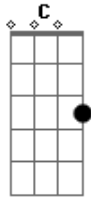

Lucas Eduardo Moreira - Núpcias do Cordeiro

tom:

Intro: Em D G C

Em Dadd9 G Cadd9
 As núpcias do cordeiro
 Em Dadd9 G Cadd9
 Sou convidado ao banquete

Cadd9
 Te comungar Senhor
 Dadd9 G
 Seu corpo Seu sangue aqui
 Cadd9
 O maior mistério de amor
 Dadd9
 A prova real do amor

Acordes

© ukulele-chords.com

© ukulele-chords.com

© ukulele-chords.com

© ukulele-chords.com

ukulele-chords.com

ukulele-chords.com

Te comungar Senhor
 Dadd9 G
 Seu corpo Seu sangue aqui
 Cadd9
 O maior mistério de amor
 Dadd9
 A prova real do amor
 G
 Jesus, no pão está
 D
 Jesus, no vinho está
 Cadd9
 É corpo e sangue de cristo em minhas mãos
 Em
 Sua paz, Seu amor que
 D
 Adentram meu coração