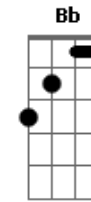

© ukulele-chords.com