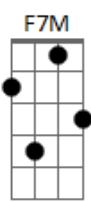

© ukulele-chords.com