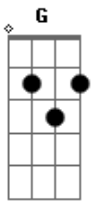

C F F7M F
Nadie puede, nadie debe andar
Am G Am
Solo en el mundo, tan, tan solo
C F F7M F
Nadie puede, nadie quiere andar
Am G Am
Tan solo

F
Cuando el verano se hace esperar
G G
Prendo la radio y siento que es el mar
F
Quiero un momento para decir
G G
Que no hay vez que el viento no hable de ti

C F C F
Donde los hombres sueñan con Dios
Am G Am
Voy sin apuro, voy si sé que es con vos

C F C F
Hay que perderse para elegir
Am G Am
No hay nada más que hacer, más que entender que

C F F7M F
Nadie puede, nadie debe andar
Am G Am
Solo en el mundo, tan, tan solo
C F F7M F
Nadie puede, nadie quiere andar
Am G Am
Tan solo

F G C F C
Quizás para entenderte tenga que ir con poco más allá
Dm Em Am G
Quizás yo pueda verte, mirándome un poco más
F G C F C
Quizás para entenderte tenga que ir un poco más allá
Dm Em Bb
Quizás yo pueda verte en vez de estar tan solo

No estés tan sola, no estés tan solo

No estés tan sola

(C F C F Am G Am)

C F F7M F
Nadie puede, nadie debe andar (No quiero andar tan solo)
Am G Am
Solo en el mundo, tan, tan solo (No quiero estar tan solo)
C F F7M F
Nadie puede, nadie quiere andar
Am G Am
Tan solo (No quiero estar tan solo)

C F F7M F
Nadie puede, nadie debe andar (Nadie quiere estar tan solo)
Am G Am
Solo en el mundo, tan, tan solo (Solo en este mundo, no)
C F F7M F
Nadie puede, nadie quiere andar (Nadie quiere estar tan solo)
Am G Am
Tan solo

Acordes

© ukulele-chords.com