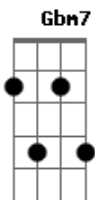

© ukulele-chords.com