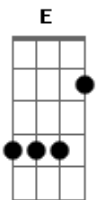

© ukulele-chords.com