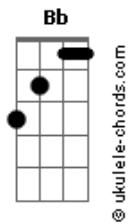

Lucas e Orelha - Novinha no Grau

Tom: Bb

Gm Cm
Tava no fluxo avistei uma novinha no grau
Gm Cm
Tava no fluxo avistei uma novinha no grau
Gm Cm Dm
Sabe o que ela quer

Cm Gm
Ela quer um cara, que cuide bem dela e que trate ela feito Cinderela

Cm
Que faça feliz, como sempre quis

Dm
Que chame de amor dê carinho e flor

Cm
Que fale baixinho em seu ouvido

Gm
Que corre perigo de roubar um beijo seu e eu

Cm
Aí meu Deus, se não faz mal

Dm
Te fala desse jeito ta legal
Uma novinha no grau

Gm

Acordes

Te querer não faz mal

Cm
Novinha no grau é interessante o seu jeito

Gm Cm
Juntando de uma forma perfeita
Talvez eu pareço careta

Gm Cm Dm
Mas diferente de todos os caras que você já conheceu

Quero te fazer uma proposta
Que tal você e eu