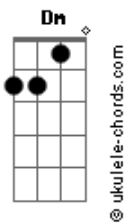

Lucas e Orelha - Novinha no Grau

Tom: Bb

Gm Cm
Tava no fluxo avistei uma novinha no grau
Gm Cm
Tava no fluxo avistei uma novinha no grau
Gm Cm Dm
Sabe o que ela quer

Cm Gm
Ela quer um cara, que cuide bem dela e que trate ela feito Cinderela

Cm
Que faça feliz, como sempre quis

Dm
Que chame de amor dê carinho e flor

Cm
Que fale baixinho em seu ouvido

Gm
Que corre perigo de roubar um beijo seu e eu

Cm
Aí meu Deus, se não faz mal

Dm
Te fala desse jeito ta legal
Uma novinha no grau

Gm

Acordes

Te querer não faz mal

Cm
Novinha no grau é interessante o seu jeito

Gm Cm
Juntando de uma forma perfeita
Talvez eu pareço careta

Gm Cm Dm
Mas diferente de todos os caras que você já conheceu

Quero te fazer uma proposta
Que tal você e eu