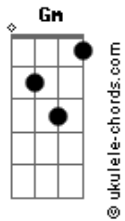

Lucas e Orelha - Novinha no Grau

Tom: Bb

Gm Cm
Tava no fluxo avistei uma novinha no grau
Gm Cm
Tava no fluxo avistei uma novinha no grau
Gm Cm Dm
Sabe o que ela quer

Cm Gm
Ela quer um cara, que cuide bem dela e que trate ela feito Cinderela

Cm
Que faça feliz, como sempre quis

Dm
Que chame de amor dê carinho e flor

Cm
Que fale baixinho em seu ouvido

Gm
Que corre perigo de roubar um beijo seu e eu

Cm
Aí meu Deus, se não faz mal

Dm
Te fala desse jeito ta legal
Uma novinha no grau

Gm

Acordes

Te querer não faz mal

Cm
Novinha no grau é interessante o seu jeito

Gm Cm
Juntando de uma forma perfeita
Talvez eu pareço careta

Gm Cm Dm
Mas diferente de todos os caras que você já conheceu

Quero te fazer uma proposta
Que tal você e eu