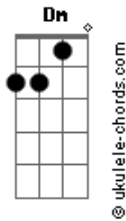

Lucas e Orelha - Novinha no Grau

Tom: Bb

Gm Cm
Tava no fluxo avistei uma novinha no grau
Gm Cm
Tava no fluxo avistei uma novinha no grau
Gm Cm Dm
Sabe o que ela quer

Cm Gm
Ela quer um cara, que cuide bem dela e que trate ela feito Cinderela

Cm
Que faça feliz, como sempre quis

Dm
Que chame de amor dê carinho e flor

Cm
Que fale baixinho em seu ouvido

Gm
Que corre perigo de roubar um beijo seu e eu

Cm
Aí meu Deus, se não faz mal

Dm
Te fala desse jeito ta legal
Uma novinha no grau

Gm

Acordes

Te querer não faz mal

Cm
Novinha no grau é interessante o seu jeito

Gm Cm
Juntando de uma forma perfeita

Talvez eu pareço careta

Gm Cm Dm
Mas diferente de todos os caras que você já conheceu

Quero te fazer uma proposta