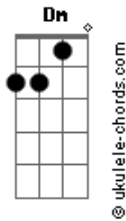

Lucas e Orelha - Novinha no Grau

Tom: Bb

Gm Cm
Tava no fluxo avistei uma novinha no grau
Gm Cm
Tava no fluxo avistei uma novinha no grau
Gm Cm Dm
Sabe o que ela quer

Cm Gm
Ela quer um cara, que cuide bem dela e que trate ela feito Cinderela

Cm
Que faça feliz, como sempre quis

Dm
Que chame de amor dê carinho e flor

Cm
Que fale baixinho em seu ouvido

Gm
Que corre perigo de roubar um beijo seu e eu

Cm
Aí meu Deus, se não faz mal

Dm
Te fala desse jeito ta legal
Uma novinha no grau

Gm

Acordes

Te querer não faz mal

Cm
Novinha no grau é interessante o seu jeito

Gm Cm
Juntando de uma forma perfeita
Talvez eu pareço careta

Gm Cm Dm
Mas diferente de todos os caras que você já conheceu

Quero te fazer uma proposta
Que tal você e eu