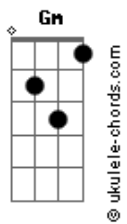

Lucas e Orelha - Novinha no Grau

Tom: Bb

Gm Cm
Tava no fluxo avistei uma novinha no grau
Gm Cm
Tava no fluxo avistei uma novinha no grau
Gm Cm Dm
Sabe o que ela quer

Cm Gm
Ela quer um cara, que cuide bem dela e que trate ela feito Cinderela

Cm
Que faça feliz, como sempre quis

Dm
Que chame de amor dê carinho e flor

Cm
Que fale baixinho em seu ouvido

Gm
Que corre perigo de roubar um beijo seu e eu

Cm
Aí meu Deus, se não faz mal

Dm
Te fala desse jeito ta legal
Uma novinha no grau

Gm

Acordes

Te querer não faz mal

Cm
Novinha no grau é interessante o seu jeito

Gm Cm
Juntando de uma forma perfeita
Talvez eu pareço careta

Gm Cm Dm
Mas diferente de todos os caras que você já conheceu

Quero te fazer uma proposta
Que tal você e eu