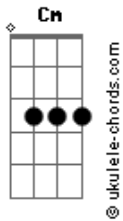

Lucas e Orelha - Novinha no Grau

Tom: Bb

Gm Cm
Tava no fluxo avistei uma novinha no grau
Gm Cm
Tava no fluxo avistei uma novinha no grau
Gm Cm Dm
Sabe o que ela quer

Cm Gm
Ela quer um cara, que cuide bem dela e que trate ela feito Cinderela

Cm
Que faça feliz, como sempre quis

Dm
Que chame de amor dê carinho e flor

Cm
Que fale baixinho em seu ouvido

Gm
Que corre perigo de roubar um beijo seu e eu

Cm
Aí meu Deus, se não faz mal

Dm
Te fala desse jeito ta legal
Uma novinha no grau

Gm

Acordes

Te querer não faz mal

Cm
Novinha no grau é interessante o seu jeito

Gm Cm
Juntando de uma forma perfeita
Talvez eu pareço careta

Gm Cm Dm
Mas diferente de todos os caras que você já conheceu

Quero te fazer uma proposta
Que tal você e eu