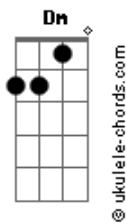

Lucas e Orelha - Novinha no Grau

Tom: Bb

Gm Cm
Tava no fluxo avistei uma novinha no grau
Gm Cm
Tava no fluxo avistei uma novinha no grau
Gm Cm Dm
Sabe o que ela quer

Cm Gm
Ela quer um cara, que cuide bem dela e que trate ela feito Cinderela

Cm
Que faça feliz, como sempre quis

Dm
Que chame de amor dê carinho e flor

Cm
Que fale baixinho em seu ouvido

Gm
Que corre perigo de roubar um beijo seu e eu

Cm
Aí meu Deus, se não faz mal

Dm
Te fala desse jeito ta legal
Uma novinha no grau

Gm

Acordes

Te querer não faz mal

Cm
Novinha no grau é interessante o seu jeito

Gm Cm
Juntando de uma forma perfeita
Talvez eu pareço careta

Gm Cm Dm
Mas diferente de todos os caras que você já conheceu

Quero te fazer uma proposta
Que tal você e eu