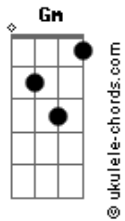

Lucas e Orelha - Novinha no Grau

Tom: Bb

Gm Cm
Tava no fluxo avistei uma novinha no grau
Gm Cm
Tava no fluxo avistei uma novinha no grau
Gm Cm Dm
Sabe o que ela quer

Cm Gm
Ela quer um cara, que cuide bem dela e que trate ela feito Cinderela

Cm
Que faça feliz, como sempre quis

Dm
Que chame de amor dê carinho e flor

Cm
Que fale baixinho em seu ouvido

Gm
Que corre perigo de roubar um beijo seu e eu

Cm
Aí meu Deus, se não faz mal

Dm
Te fala desse jeito ta legal
Uma novinha no grau

Gm

Acordes

Te querer não faz mal

Cm
Novinha no grau é interessante o seu jeito

Gm Cm
Juntando de uma forma perfeita

Talvez eu pareço careta

Gm Cm Dm
Mas diferente de todos os caras que você já conheceu

Quero te fazer uma proposta