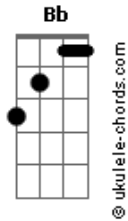

Lucas e Orelha - Novinha no Grau

Tom: Bb

Gm Cm
Tava no fluxo avistei uma novinha no grau
Gm Cm
Tava no fluxo avistei uma novinha no grau
Gm Cm Dm
Sabe o que ela quer

Cm Gm
Ela quer um cara, que cuide bem dela e que trate ela feito Cinderela

Cm
Que faça feliz, como sempre quis

Dm
Que chame de amor dê carinho e flor

Cm
Que fale baixinho em seu ouvido

Gm
Que corre perigo de roubar um beijo seu e eu

Cm
Aí meu Deus, se não faz mal

Dm
Te fala desse jeito ta legal
Uma novinha no grau

Gm

Acordes

Te querer não faz mal

Cm
Novinha no grau é interessante o seu jeito

Gm Cm
Juntando de uma forma perfeita

Talvez eu pareço careta

Gm Cm Dm
Mas diferente de todos os caras que você já conheceu

Quero te fazer uma proposta