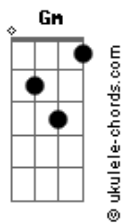

Lucas e Orelha - Novinha no Grau

Tom: Bb

Gm Cm
Tava no fluxo avistei uma novinha no grau
Gm Cm
Tava no fluxo avistei uma novinha no grau
Gm Cm Dm
Sabe o que ela quer

Cm Gm
Ela quer um cara, que cuide bem dela e que trate ela feito Cinderela

Cm
Que faça feliz, como sempre quis

Dm
Que chame de amor dê carinho e flor

Cm
Que fale baixinho em seu ouvido

Gm
Que corre perigo de roubar um beijo seu e eu

Cm
Aí meu Deus, se não faz mal

Dm
Te fala desse jeito ta legal
Uma novinha no grau

Gm

Acordes

Te querer não faz mal

Cm
Novinha no grau é interessante o seu jeito

Gm Cm
Juntando de uma forma perfeita
Talvez eu pareço careta

Gm Cm Dm
Mas diferente de todos os caras que você já conheceu

Quero te fazer uma proposta
Que tal você e eu