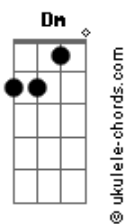

Lucas e Orelha - Novinha no Grau

Tom: Bb

Gm Cm
Tava no fluxo avistei uma novinha no grau
Gm Cm
Tava no fluxo avistei uma novinha no grau
Gm Cm Dm
Sabe o que ela quer

Cm Gm
Ela quer um cara, que cuide bem dela e que trate ela feito Cinderela

Cm
Que faça feliz, como sempre quis

Dm
Que chame de amor dê carinho e flor

Cm
Que fale baixinho em seu ouvido

Gm
Que corre perigo de roubar um beijo seu e eu

Cm
Aí meu Deus, se não faz mal

Dm
Te fala desse jeito ta legal
Uma novinha no grau

Gm

Acordes

Te querer não faz mal

Cm
Novinha no grau é interessante o seu jeito

Gm Cm
Juntando de uma forma perfeita
Talvez eu pareço careta

Gm Cm Dm
Mas diferente de todos os caras que você já conheceu

Quero te fazer uma proposta
Que tal você e eu

Cm Gm
Ela quer um cara, que cuide bem dela e que trate ela feito Cinderela

Cm
Que faça feliz, como sempre quis

Dm
Que chame de amor dê carinho e flor

Cm
Que fale baixinho em seu ouvido

Gm
Que corre perigo de roubar um beijo seu e eu

Cm
Aí meu Deus, se não faz mal

Dm
Te fala desse jeito ta legal
Uma novinha no grau