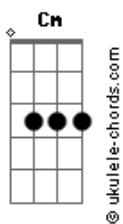

# Lucas e Orelha - Novinha no Grau

Tom: Bb

Gm Cm  
Tava no fluxo avistei uma novinha no grau  
Gm Cm  
Tava no fluxo avistei uma novinha no grau  
Gm Cm Dm  
Sabe o que ela quer

Cm Gm  
Ela quer um cara, que cuide bem dela e que trate ela feito Cinderela

Cm  
Que faça feliz, como sempre quis

Dm  
Que chame de amor dê carinho e flor

Cm  
Que fale baixinho em seu ouvido

Gm  
Que corre perigo de roubar um beijo seu e eu

Cm  
Aí meu Deus, se não faz mal

Dm  
Te fala desse jeito ta legal  
Uma novinha no grau

## Acordes

Te querer não faz mal

Cm  
Novinha no grau é interessante o seu jeito

Gm Cm  
Juntando de uma forma perfeita  
Talvez eu pareço careta

Gm Cm Dm  
Mas diferente de todos os caras que você já conheceu