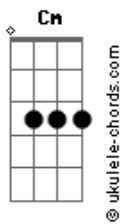

Lucas e Orelha - Novinha no Grau

Tom: Bb

Gm Cm
Tava no fluxo avistei uma novinha no grau
Gm Cm
Tava no fluxo avistei uma novinha no grau
Gm Cm Dm
Sabe o que ela quer

Cm Gm
Ela quer um cara, que cuide bem dela e que trate ela feito Cinderela

Cm
Que faça feliz, como sempre quis

Dm
Que chame de amor dê carinho e flor

Cm
Que fale baixinho em seu ouvido

Gm
Que corre perigo de roubar um beijo seu e eu

Cm
Aí meu Deus, se não faz mal

Dm
Te fala desse jeito ta legal
Uma novinha no grau

Gm

Acordes

Te querer não faz mal

Cm
Novinha no grau é interessante o seu jeito

Gm Cm
Juntando de uma forma perfeita
Talvez eu pareço careta

Gm Cm Dm
Mas diferente de todos os caras que você já conheceu

Quero te fazer uma proposta
Que tal você e eu