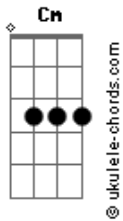

Lucas e Orelha - Novinha no Grau

Tom: Bb

Gm Cm
Tava no fluxo avistei uma novinha no grau
Gm Cm
Tava no fluxo avistei uma novinha no grau
Gm Cm Dm
Sabe o que ela quer

Cm Gm
Ela quer um cara, que cuide bem dela e que trate ela feito Cinderela

Cm
Que faça feliz, como sempre quis

Dm
Que chame de amor dê carinho e flor

Cm
Que fale baixinho em seu ouvido

Gm
Que corre perigo de roubar um beijo seu e eu

Cm
Aí meu Deus, se não faz mal

Dm
Te fala desse jeito ta legal
Uma novinha no grau

Gm

Acordes

Te querer não faz mal

Cm
Novinha no grau é interessante o seu jeito

Gm Cm
Juntando de uma forma perfeita

Talvez eu pareço careta

Gm Cm Dm
Mas diferente de todos os caras que você já conheceu

Quero te fazer uma proposta