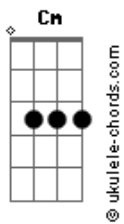

Lucas e Orelha - Novinha no Grau

Tom: Bb

Gm Cm
Tava no fluxo avistei uma novinha no grau
Gm Cm
Tava no fluxo avistei uma novinha no grau
Gm Cm Dm
Sabe o que ela quer

Cm Gm
Ela quer um cara, que cuide bem dela e que trate ela feito Cinderela

Cm
Que faça feliz, como sempre quis

Dm
Que chame de amor dê carinho e flor

Cm
Que fale baixinho em seu ouvido

Gm
Que corre perigo de roubar um beijo seu e eu

Cm
Aí meu Deus, se não faz mal

Dm
Te fala desse jeito ta legal
Uma novinha no grau

Gm

Acordes

Te querer não faz mal

Cm
Novinha no grau é interessante o seu jeito

Gm Cm
Juntando de uma forma perfeita
Talvez eu pareço careta

Gm Cm Dm
Mas diferente de todos os caras que você já conheceu

Quero te fazer uma proposta
Que tal você e eu