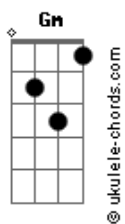

# Lucas e Orelha - Novinha no Grau

Tom: Bb

Gm Cm  
Tava no fluxo avistei uma novinha no grau  
Gm Cm  
Tava no fluxo avistei uma novinha no grau  
Gm Cm Dm  
Sabe o que ela quer

Cm Gm  
Ela quer um cara, que cuide bem dela e que trate ela feito Cinderela

Cm  
Que faça feliz, como sempre quis

Dm  
Que chame de amor dê carinho e flor

Cm  
Que fale baixinho em seu ouvido

Gm  
Que corre perigo de roubar um beijo seu e eu

Cm  
Aí meu Deus, se não faz mal

Dm  
Te fala desse jeito ta legal  
Uma novinha no grau

## Acordes

Te querer não faz mal

Cm  
Novinha no grau é interessante o seu jeito

Gm Cm  
Juntando de uma forma perfeita  
Talvez eu pareço careta

Gm Cm Dm  
Mas diferente de todos os caras que você já conheceu