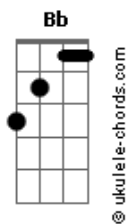

# Lucas e Orelha - Novinha no Grau

Tom: Bb

Gm Cm  
Tava no fluxo avistei uma novinha no grau  
Gm Cm  
Tava no fluxo avistei uma novinha no grau  
Gm Cm Dm  
Sabe o que ela quer

Cm Gm  
Ela quer um cara, que cuide bem dela e que trate ela feito Cinderela

Cm  
Que faça feliz, como sempre quis

Dm  
Que chame de amor dê carinho e flor

Cm  
Que fale baixinho em seu ouvido

Gm  
Que corre perigo de roubar um beijo seu e eu

Cm  
Aí meu Deus, se não faz mal

Dm  
Te fala desse jeito ta legal  
Uma novinha no grau

## Acordes

Te querer não faz mal

Cm  
Novinha no grau é interessante o seu jeito

Gm Cm  
Juntando de uma forma perfeita  
Talvez eu pareço careta

Gm Cm Dm  
Mas diferente de todos os caras que você já conheceu