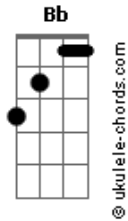

Lucas e Orelha - Novinha no Grau

Tom: Bb

Gm Cm
Tava no fluxo avistei uma novinha no grau
Gm Cm
Tava no fluxo avistei uma novinha no grau
Gm Cm Dm
Sabe o que ela quer

Cm Gm
Ela quer um cara, que cuide bem dela e que trate ela feito Cinderela

Cm
Que faça feliz, como sempre quis

Dm
Que chame de amor dê carinho e flor

Cm
Que fale baixinho em seu ouvido

Gm
Que corre perigo de roubar um beijo seu e eu

Cm
Aí meu Deus, se não faz mal

Dm
Te fala desse jeito ta legal
Uma novinha no grau

Gm

Acordes

Te querer não faz mal

Cm
Novinha no grau é interessante o seu jeito

Gm Cm
Juntando de uma forma perfeita
Talvez eu pareço careta

Gm Cm Dm
Mas diferente de todos os caras que você já conheceu

Quero te fazer uma proposta
Que tal você e eu