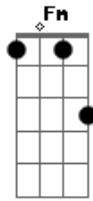

© ukulele-chords.com