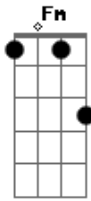

© ukulele-chords.com