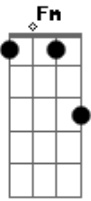

© ukulele-chords.com