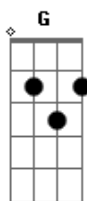

Lucas D'Paula - Bar do Lado

Tom: G
Intro: G D Am C D

G D
Olá desculpe incomodar
Am C
Pare o que está fazendo, só pra me escutar
G D
Preciso lhe falar
Am
Eu tenho um problema
C
E sei que pode me ajudar

Pré-Refrão:

G
Por incrível que pareça
D
Você é a única que mexe comigo
Am
Não sai da minha cabeça
C D

Mas, infelizmente só me dá prejuízo

[Refrão]

G
Foi por sua causa
D
Que vendi minha casa, e comprei o bar do lado
Am
Hoje sou um cara sem teto e apaixonado
C
Nem consigo calcular o tamanho do estrago
G
Foi por sua causa
D
Que vendi minha casa e comprei o bar do lado
Am
Hoje tô sofrendo feito um condenado
C D
Já que não tem cliente, vou ter que beber dobrado
G
Vou beber dobrado

Acordes

© ukulele-chords.com