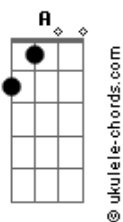

# Lucas Correa Silva - Cavalete Parade

tom: B

B  
 O que faria dois desconhecidos  
E7M  
 Num acaso, de repente, se encontrar(em?)  
B  
 Nunca acreditei muito em destino  
E7M  
 Mas nosso caso é difícil de explicar  
B  
 Então deixa pra lá  
E7M  
 Há coisas que a gente nunca vai entender  
B  
 Mas gosto de pensar  
E7M  
 Que a vida sorriu quando me deu você

## Acordes

B  
 Avenida paulista, entre as pistas  
E7M  
 Eu caminhava buscando te encontrar  
B  
 Cavalete de propaganda política  
E7M  
 Era tela pra artista que ia me conquistar  
B  
 E desde aquele olhar  
E7M  
 Eu tenho me esforçado pra não esquecer  
B  
 Que enfim achei meu lar  
E7M  
 E ele estará onde estiver você