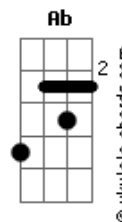

# Lucas Correa Silva - Cavalete Parade

tom: B

B  
 O que faria dois desconhecidos  
E7M  
 Num acaso, de repente, se encontrar(em?)  
B  
 Nunca acreditei muito em destino  
E7M  
 Mas nosso caso é difícil de explicar  
B  
 Então deixa pra lá  
E7M  
 Há coisas que a gente nunca vai entender  
B  
 Mas gosto de pensar  
E7M  
 Que a vida sorriu quando me deu você

A  
 Minha ficha caiu aos poucos  
Ab A A  
 Era óbvio pra todos que a gente era um par perfeito  
A A B E7M B E7M  
 E eu, lento, demorei pra enxergar  
B E7M B E7M  
 Antes tarde do que nunca

Antes tarde do que num

## Acordes

B  
 Avenida paulista, entre as pistas  
E7M  
 Eu caminhava buscando te encontrar  
B  
 Cavalete de propaganda política  
E7M  
 Era tela pra artista que ia me conquistar  
B  
 E desde aquele olhar  
E7M  
 Eu tenho me esforçado pra não esquecer  
B  
 Que enfim achei meu lar  
E7M  
 E ele estará onde estiver você