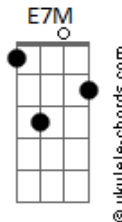

# Lucas Correa Silva - Cavalete Parade

tom: B

B  
 O que faria dois desconhecidos  
E7M  
 Num acaso, de repente, se encontrar(em?)  
B  
 Nunca acreditei muito em destino  
E7M  
 Mas nosso caso é difícil de explicar  
B  
 Então deixa pra lá  
E7M  
 Há coisas que a gente nunca vai entender  
B  
 Mas gosto de pensar  
E7M  
 Que a vida sorriu quando me deu você

A  
 Minha ficha caiu aos poucos  
Ab A A  
 Era óbvio pra todos que a gente era um par perfeito  
A A B E7M B E7M  
 E eu, lento, demorei pra enxergar  
B E7M B E7M  
 Antes tarde do que nunca

Antes tarde do que num

## Acordes

B  
 Avenida paulista, entre as pistas  
E7M  
 Eu caminhava buscando te encontrar  
B  
 Cavalete de propaganda política  
E7M  
 Era tela pra artista que ia me conquistar  
B  
 E desde aquele olhar  
E7M  
 Eu tenho me esforçado pra não esquecer  
B  
 Que enfim achei meu lar  
E7M  
 E ele estará onde estiver você