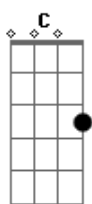

© ukulele-chords.com