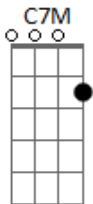

© ukulele-chords.com