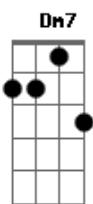

© ukulele-chords.com