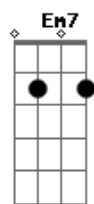

© ukulele-chords.com